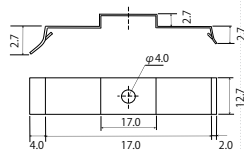

\* スターターキットには器具本体1台、取り付け金具2個、取り付けねじ2個、電源1台が含まれます。

\*\* 延長キットには器具本体1台、取り付け金具2個、取り付けねじ2個、連結用コネクタ2種各1個が含まれます。

仕様

器具本体

表1

形名	本体形名	最大消費電力 (W)	最大光束 (lm)	色温度 (K)	平均演色評価数 Ra	外形寸法(mm)						重量 (g)
						幅		高さ		長さ		
						最大	発光部	最大	発光部	最大	除く突起	
OPI-305・N-S-Y	OPI-305・N	5.4	242	5000	83	51.0	47.0	22.4	13.4	301	300	118
OPI-305・N-E-Y			217	3000						451	450	
OPI-305・L-S-Y			374	5000						601	600	
OPI-305・L-E-Y			336	3000								
OPI-455・N-S-Y	OPI-455・N	7.4	374	5000	83	51.0	47.0	22.4	13.4	451	450	165
OPI-455・N-E-Y			336	3000								
OPI-455・L-S-Y			515	5000						601	600	
OPI-455・L-E-Y	OPI-600・N	9.6	463	3000	83	51.0	47.0	22.4	13.4	601	600	218
OPI-605・N-S-Y			515	5000								
OPI-605・N-E-Y			463	3000								

電源

入力	AC 100~240V 50/60 Hz 最大 0.5 A
出力	DC 24V 最大 1A

DCコード長 1.8m

取り付け金具

連結用コネクタ

短いコネクタ

フレキシブルコネクタ

全長500mm