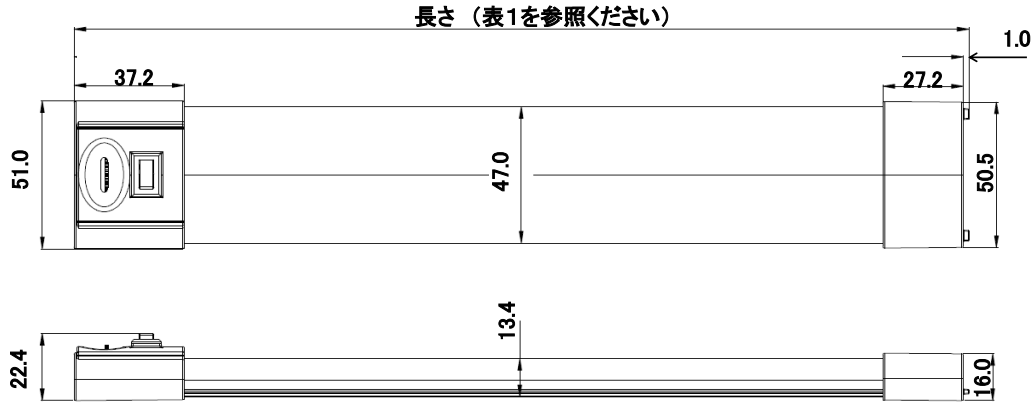

\* スターターキットには器具本体1台、取り付け金具2個、取り付けねじ2個、電源1台が含まれます。

\*\* 延長キットには器具本体1台、取り付け金具2個、取り付けねじ2個、連結用コネクタ2種各1個が含まれます。

仕様

器具本体

表1

形名	本体形名	最大消費電力 (W)	最大光束 (lm)	色温度 (K)	平均演色評価数 Ra	外形寸法(mm)						重量 (g)
						幅		高さ		長さ		
						最大	発光部	最大	発光部	最大	除く突起	
OPI-305・N-S-Y	OPI-305・N	5.4	242	5000	83	51.0	47.0	22.4	13.4	301	300	118
OPI-305・N-E-Y			217	3000						451	450	
OPI-305・L-S-Y			374	5000						601	600	
OPI-305・L-E-Y			336	3000								
OPI-455・N-S-Y	OPI-455・N	7.4	374	5000	83	51.0	47.0	22.4	13.4	451	450	165
OPI-455・N-E-Y			336	3000								
OPI-455・L-S-Y			515	5000						601	600	
OPI-455・L-E-Y	OPI-600・N	9.6	463	3000	83	51.0	47.0	22.4	13.4	601	600	218
OPI-605・N-S-Y			515	5000								
OPI-605・N-E-Y			463	3000								

電源

入力	AC 100~240V 50/60 Hz 最大 0.5 A
出力	DC 24V 最大 1A

DCコード長 1.8m

取り付け金具

連結用コネクタ

短いコネクタ

フレキシブルコネクタ

全長500mm