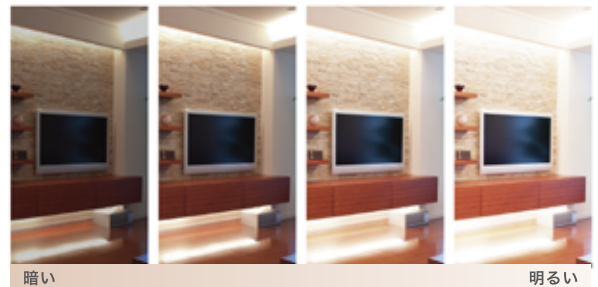

延長キットで連結して使える

2つのライトをジョイントしてもっと明るく。ライトの端にコードをつなぐだけで1つのコンセントでジョイント可能です。

調光機能で雰囲気も演出

手動で明るさを調整できます。

豊富なバリエーション

2つの光色、3つのサイズより選べます。

昼白色

長さ30cm