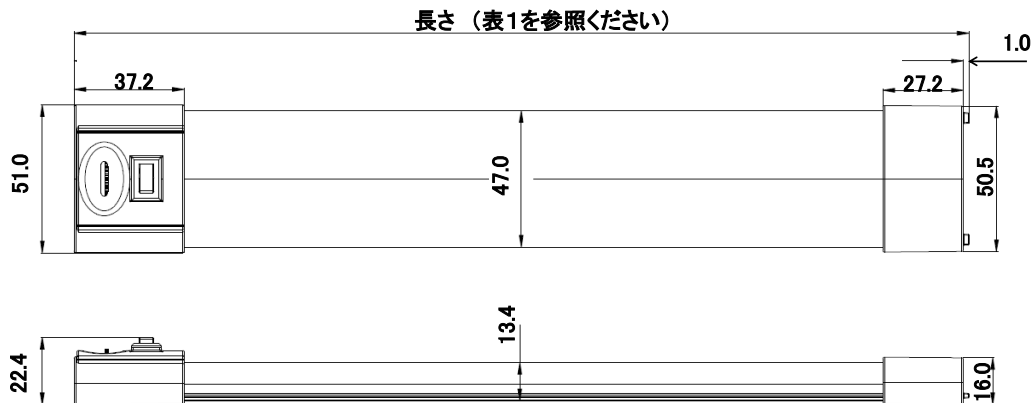

* スターターキットには器具本体1台、取り付け金具2個、取り付けねじ2個、電源1台が含まれます。

** 延長キットには器具本体1台、取り付け金具2個、取り付けねじ2個、連結用コネクタ2種各1個が含まれます。

仕様

器具本体

表1

形名	本体形名	最大消費電力 (W)	最大光束 (lm)	色温度 (K)	平均演色評価数 Ra	外形寸法(mm)						重量 (g)
						幅		高さ		長さ		
						最大	発光部	最大	発光部	最大	除く突起	
OPI-305・N-S-Y	OPI-305・N	5.4	242	5000	83	51.0	47.0	22.4	13.4	301	300	118
OPI-305・N-E-Y			217	3000						301	300	
OPI-305・L-S-Y			374	5000						451	450	
OPI-305・L-E-Y			336	3000						451	450	
OPI-455・N-S-Y	OPI-455・N	7.4	374	5000	83	51.0	47.0	22.4	13.4	451	450	165
OPI-455・N-E-Y			336	3000						451	450	
OPI-455・L-S-Y			515	5000						601	600	
OPI-455・L-E-Y	463	3000	601	600								
OPI-605・N-S-Y	OPI-600・N	9.6	515	5000	83	51.0	47.0	22.4	13.4	601	600	218
OPI-605・N-E-Y			463	3000						601	600	
OPI-605・L-S-Y			515	5000						601	600	
OPI-605・L-E-Y	463	3000	601	600								

取り付け金具

連結用コネクタ

短いコネクタ

フレキシブルコネクタ
全長500mm

改定日	内容	担当	改定日	内容	担当
2018/4/2	新設	櫻井			