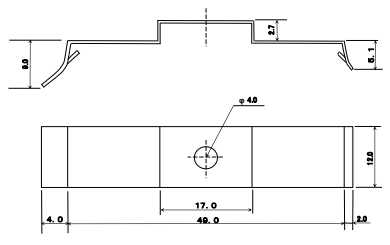

* スターターキットには器具本体1台、取り付け金具2個、取り付けねじ2個、電源1台が含まれます。

** 延長キットには器具本体1台、取り付け金具2個、取り付けねじ2個、連結用コネクタ2種各1個が含まれます。

仕様

器具本体

表1

形名	本体形名	最大消費電力 (W)	最大光束 (lm)	色温度 (K)	平均演色評価数 Ra	外形寸法(mm)						重量 (g)
						幅		高さ		長さ		
						最大	発光部	最大	発光部	最大	除く突起	
OPI-305・N-S-Y	OPI-305・N	5.4	242	5000	83	51.0	47.0	22.4	13.4	301	300	118
OPI-305・N-E-Y			217	3000						301	300	
OPI-305・L-S-Y			374	5000						451	450	
OPI-305・L-E-Y			336	3000						451	450	
OPI-455・N-S-Y	OPI-455・N	7.4	374	5000	83	51.0	47.0	22.4	13.4	451	450	165
OPI-455・N-E-Y			336	3000						451	450	
OPI-455・L-S-Y			515	5000						601	600	
OPI-455・L-E-Y	463	3000	601	600								
OPI-605・N-S-Y	OPI-600・N	9.6	515	5000	83	51.0	47.0	22.4	13.4	601	600	218
OPI-605・N-E-Y			463	3000						601	600	
OPI-605・L-S-Y			515	5000						601	600	
OPI-605・L-E-Y	463	3000	601	600								

取り付け金具

連結用コネクタ

短いコネクタ

フレキシブルコネクタ
全長500mm

改定日	内容	担当	改定日	内容	担当
2018/4/2	新設	櫻井			