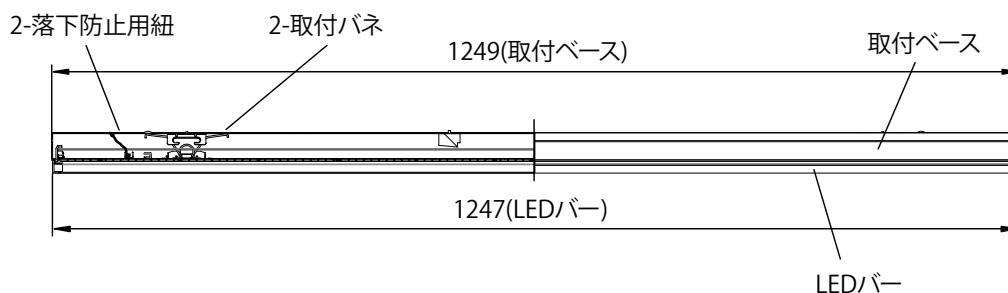

| 組合せ品番 | 取付ベース形式 | LEDバー形式 | 器具光束 | 色温度 | 消費電力 |
|------------------|-----------|----------------|---------|-------|-------|
| OPI-12V23-PD1・N | OJ-12523V | OPI-1208PD1・N | 2050 lm | 5000K | 13.7W |
| OPI-12V23-PD2・N | OJ-12523V | OPI-1208PD2・N | 4050 lm | 5000K | 27.4W |
| OPI-12V23-PDH2・N | OJ-12523V | OPI-1208PDH2・N | 5550 lm | 5000K | 37.0W |
| OPI-12V23-PDH3・N | OJ-12523V | OPI-1208PDH3・N | 6900 lm | 5000K | 46.0W |

ボルトは器具内で指定寸法を超えないようにしてください。

※取付ベースにはLEDバーは含まれておりません。

| 安全に関するご注意 | | 5 | | | | 品番 | OJ-12513V |
|--|---------|-------|----|----------|--------|----------------------|--------------------|
| <ul style="list-style-type: none"> 一般屋内用LED専用器具です。直射日光の当たる場所、湿気の多い場所、振動のある場所、雨の吹込みを受ける場所、腐食性のガスの発生する所では使用しないでください。火災・感電・落下の原因となります。 この器具は専用LEDバー・専用の取付ベースとの組合せでご使用ください。 パネルに余分な力や衝撃を加えないでください。破損すると火災・感電の原因になります。 | 4 | | | | | 品名 | 40形逆富士型取付ベース【W230】 |
| | 3 | | | | | | |
| | 2 | LEDバー | 1 | | 乳白 | | |
| | 1 | 取付ベース | 1 | SPC-0.4t | 白色粉体塗装 | | |
| | 部番 | 部品名 | 数 | 材質・材厚 | 備考 | | 図番 |
| | 色調 | 白色 | 作成 | 検図 | 承認 | | |
| 特記事項 | 取付ベース重量 | 1.2kg | 櫻井 | 櫻井 | 犬飼 | 株式会社OPTILED LIGHTING | |
| | 単位:mm | 第3角法 | | | | | |

| | |
|-----|--------------------|
| 商品名 | REALPLATE Straight |
| 形名 | OPI-1208PD2・N |

特性

| | | | | | | |
|-----------------------|------|----------------|------------|---------|--------|-----|
| 寸法 | (mm) | 1248 X 78 X 35 | 色温度 | (K) | 5,000 | |
| 重量 | (kg) | 0.98 | 平均演色指数(Ra) | — | 84 | |
| 消費電力 (100V / 200V) ※1 | (W) | 27.4 / 27.7 | 配光(ビーム角) | ビーム角 ※4 | (度) | 120 |
| 全光束 (100V / 200V) ※2 | (lm) | 4,050 / 4,080 | | 配光範囲 ※5 | (度) | 180 |
| 設計寿命 ※3 | (時間) | 40,000 | 動作保証温度範囲 | (°C) | -20~45 | |

仕様図

A: 1,248mm
B: 78mm
C: 35mm
D: 50mm

| 部品番号 | 部品名 | 数量 | 材質 | 備考 |
|------|--------|----|----------|----|
| 1 | カバー | 1 | ポリカーボネート | 白色 |
| 2 | 電源 | 1 | | 内蔵 |
| 3 | ヒートシンク | 1 | 鋼板 | |

REALPLATE StraightのLEDバーです。
必ず、専用の取付ベースと合わせてください。