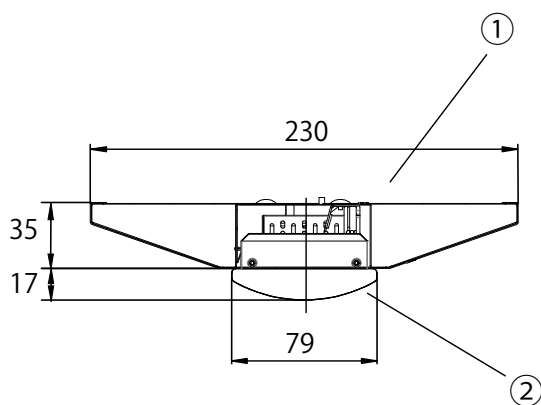

| 組合せ品番 | 取付ベース形式 | LEDバー形式 | 器具光束 | 色温度 | 消費電力 |
|------------------|-----------|----------------|---------|-------|-------|
| OPI-12V23-PD1・N | OJ-12523V | OPI-1208PD1・N | 2050 lm | 5000K | 13.7W |
| OPI-12V23-PD2・N | OJ-12523V | OPI-1208PD2・N | 4050 lm | 5000K | 27.4W |
| OPI-12V23-PDH2・N | OJ-12523V | OPI-1208PDH2・N | 5550 lm | 5000K | 37.0W |
| OPI-12V23-PDH3・N | OJ-12523V | OPI-1208PDH3・N | 6900 lm | 5000K | 46.0W |

ボルトは器具内で指定寸法を超えないようにしてください。

※取付ベースにはLEDバーは含まれておりません。

| 安全に関するご注意 | | 5 | | | | 品番 | OJ-12513V |
|--|---------|-------|----|----------|--------|----------------------|--------------------|
| <ul style="list-style-type: none"> 一般屋内用LED専用器具です。直射日光の当たる場所、湿気の多い場所、振動のある場所、雨の吹込みを受ける場所、腐食性のガスの発生する所では使用しないでください。火災・感電・落下の原因となります。 この器具は専用LEDバー・専用の取付ベースとの組合せでご使用ください。 パネルに余分な力や衝撃を加えないでください。破損すると火災・感電の原因になります。 | 4 | | | | | 品名 | 40形逆富士型取付ベース【W230】 |
| | 3 | | | | | | |
| | 2 | LEDバー | 1 | | 乳白 | | |
| | 1 | 取付ベース | 1 | SPC-0.4t | 白色粉体塗装 | | |
| | 部番 | 部品名 | 数 | 材質・材厚 | 備考 | | 図番 |
| | 色調 | 白色 | 作成 | 検図 | 承認 | | |
| 特記事項 | 取付ベース重量 | 1.2kg | 櫻井 | 櫻井 | 犬飼 | 株式会社OPTILED LIGHTING | |
| | 単位:mm | 第3角法 | | | | | |

| | |
|-----|--------------------|
| 商品名 | REALPLATE Straight |
| 形名 | OPI-1208PD2・N |

特性

| | | | | | | |
|-----------------------|------|----------------|------------|---------|--------|-----|
| 寸法 | (mm) | 1248 X 78 X 35 | 色温度 | (K) | 5,000 | |
| 重量 | (kg) | 0.98 | 平均演色指数(Ra) | — | 84 | |
| 消費電力 (100V / 200V) ※1 | (W) | 27.4 / 27.7 | 配光(ビーム角) | ビーム角 ※4 | (度) | 120 |
| 全光束 (100V / 200V) ※2 | (lm) | 4,050 / 4,080 | | 配光範囲 ※5 | (度) | 180 |
| 設計寿命 ※3 | (時間) | 40,000 | 動作保証温度範囲 | (°C) | -20~45 | |

仕様図

A: 1,248mm
B: 78mm
C: 35mm
D: 50mm

| 部品番号 | 部品名 | 数量 | 材質 | 備考 |
|------|--------|----|----------|----|
| 1 | カバー | 1 | ポリカーボネート | 白色 |
| 2 | 電源 | 1 | | 内蔵 |
| 3 | ヒートシンク | 1 | 鋼板 | |

REALPLATE StraightのLEDバーです。
必ず、専用の取付ベースと合わせてください。