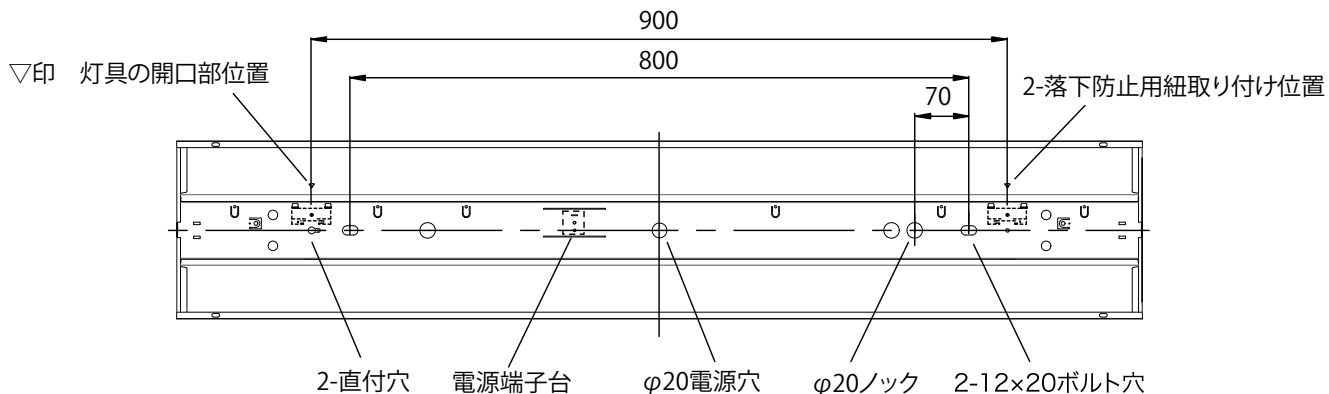

| 組合せ品番 | 取付ベース形式 | LEDバー形式 | 器具光束 | 色温度 | 消費電力 |
|------------------|-----------|----------------|---------|-------|-------|
| OPI-12V23-PD1・N | OJ-12523V | OPI-1208PD1・N | 2050 lm | 5000K | 13.7W |
| OPI-12V23-PD2・N | OJ-12523V | OPI-1208PD2・N | 4050 lm | 5000K | 27.4W |
| OPI-12V23-PDH2・N | OJ-12523V | OPI-1208PDH2・N | 5550 lm | 5000K | 37.0W |
| OPI-12V23-PDH3・N | OJ-12523V | OPI-1208PDH3・N | 6900 lm | 5000K | 46.0W |

ボルトは器具内で指定寸法を超えないようにしてください。

※取付ベースにはLEDバーは含まれておりません。

| 安全に関するご注意 | | 5 | | | | 品番 | OJ-12513V |
|--|---------|-------|----|----------|--------|----------------------|--------------------|
| <ul style="list-style-type: none"> 一般屋内用LED専用器具です。直射日光の当たる場所、湿気の多い場所、振動のある場所、雨の吹込みを受ける場所、腐食性のガスの発生する所では使用しないでください。火災・感電・落下の原因となります。 この器具は専用LEDバー・専用の取付ベースとの組合せでご使用ください。 パネルに余分な力や衝撃を加えないでください。破損すると火災・感電の原因になります。 | 4 | | | | | 品名 | 40形逆富士型取付ベース【W230】 |
| | 3 | | | | | | |
| | 2 | LEDバー | 1 | | 乳白 | | |
| | 1 | 取付ベース | 1 | SPC-0.4t | 白色粉体塗装 | | |
| | 部番 | 部品名 | 数 | 材質・材厚 | 備考 | | 図番 |
| | 色調 | 白色 | 作成 | 検図 | 承認 | | |
| 特記事項 | 取付ベース重量 | 1.2kg | 櫻井 | 櫻井 | 犬飼 | 株式会社OPTILED LIGHTING | |
| | 単位:mm | 第3角法 | | | | | |

| | |
|-----|--------------------|
| 商品名 | REALPLATE Straight |
| 形名 | OPI-1208PD2・N |

特性

| | | | | | | |
|-----------------------|------|----------------|------------|---------|--------|-----|
| 寸法 | (mm) | 1248 X 78 X 35 | 色温度 | (K) | 5,000 | |
| 重量 | (kg) | 0.98 | 平均演色指数(Ra) | — | 84 | |
| 消費電力 (100V / 200V) ※1 | (W) | 27.4 / 27.7 | 配光(ビーム角) | ビーム角 ※4 | (度) | 120 |
| 全光束 (100V / 200V) ※2 | (lm) | 4,050 / 4,080 | | 配光範囲 ※5 | (度) | 180 |
| 設計寿命 ※3 | (時間) | 40,000 | 動作保証温度範囲 | (°C) | -20~45 | |

仕様図

A: 1,248mm
B: 78mm
C: 35mm
D: 50mm

| 部品番号 | 部品名 | 数量 | 材質 | 備考 |
|------|--------|----|----------|----|
| 1 | カバー | 1 | ポリカーボネート | 白色 |
| 2 | 電源 | 1 | | 内蔵 |
| 3 | ヒートシンク | 1 | 鋼板 | |

REALPLATE StraightのLEDバーです。
必ず、専用の取付ベースと合わせてください。