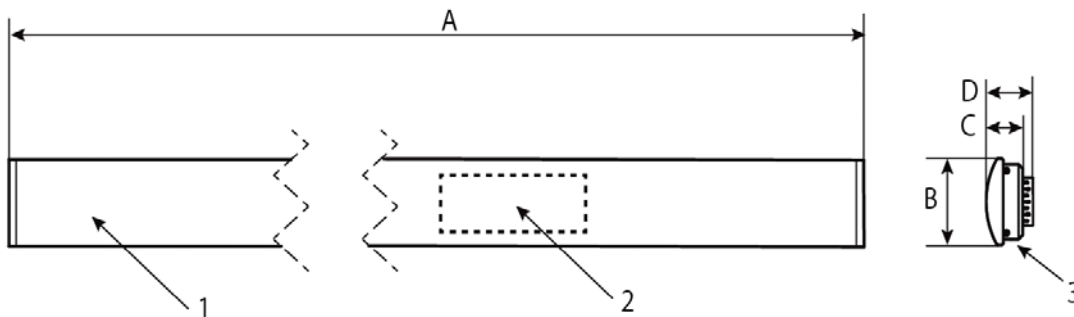

| | |
|-----|--------------------|
| 商品名 | REALPLATE Straight |
| 形名 | OPI-1208PD2・N |

特性

| | | | | | | |
|-----------------------|------|----------------|------------|---------|--------|-----|
| 寸法 | (mm) | 1248 X 78 X 35 | 色温度 | (K) | 5,000 | |
| 重量 | (kg) | 0.98 | 平均演色指数(Ra) | — | 84 | |
| 消費電力 (100V / 200V) ※1 | (W) | 27.4 / 27.7 | 配光(ビーム角) | ビーム角 ※4 | (度) | 120 |
| 全光束 (100V / 200V) ※2 | (lm) | 4,050 / 4,080 | | 配光範囲 ※5 | (度) | 180 |
| 設計寿命 ※3 | (時間) | 40,000 | 動作保証温度範囲 | (°C) | -20~45 | |

※1 消費電力はLED製品の特性上、若干の差が生じます。

※2 全光束はLED製品の特性上、若干の差が生じます。

※3 設計寿命は製品寿命を保証するものではありません。初期光束に対し、減光率30%を基準としています。

※4 最大光度の1/2にの値になる左右2方向の広がりの角度

※5 最大光度の1/10にの値になる左右2方向の広がりの角度

| | |
|----|------|
| 規格 | RoHS |
|----|------|

仕様図

A: 1,248mm
B: 78mm
C: 35mm
D: 50mm

| 部品番号 | 部品名 | 数量 | 材質 | 備考 |
|------|--------|----|----------|----|
| 1 | カバー | 1 | ポリカーボネート | 白色 |
| 2 | 電源 | 1 | | 内蔵 |
| 3 | ヒートシンク | 1 | 鋼板 | |

REALPLATE StraightのLEDバーです。
必ず、専用の取付ベースと合わせてください。