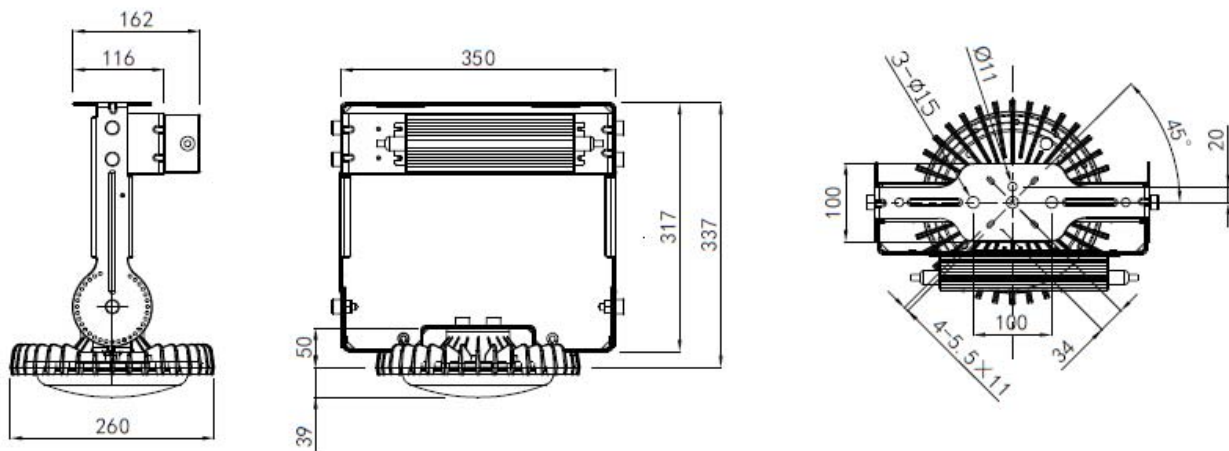

HID代替LED照明器具

REALPOWER ソレイユ

【仕様書】OPH-CR26HF・N-D

特 性

ランプ	口金			—
	重量		g	2,420
	全光束		lm	13,000
	ビーム角 *1		度	118
	照度	5m	lx	178
		10m		41
	色温度		K	5,000
	平均演色評価数 (Ra)			72
	IP保護等級			65
	電源	重量		g
入力電圧		ACV	90 - 264	
周波数		Hz	50/60	
入力電流		100V時	ACA	0.86
		200V時		0.45
消費電力(ランプ含む) *2		W	86	
IP保護等級			67	
定格寿命 *3		h	60,000	
動作保証温度範囲		°C	-30~60	
保証期間		年	3	

*1 最大光度の1/2の値になる左右2方向の広がり角度となります。

*2 消費電力はLED製品の特性上、若干の差が生じます。

*3 設計寿命は製品寿命を保証するものではありません。初期光束に対し、減光率30%を基準としています。

仕様図

改定月日	バージョン	担 当	改定月日	バージョン	担 当
2016/10/25	Ver. 1	清水			

HID代替LED照明器具
REALPOWER ソレイユ

専用電源図面