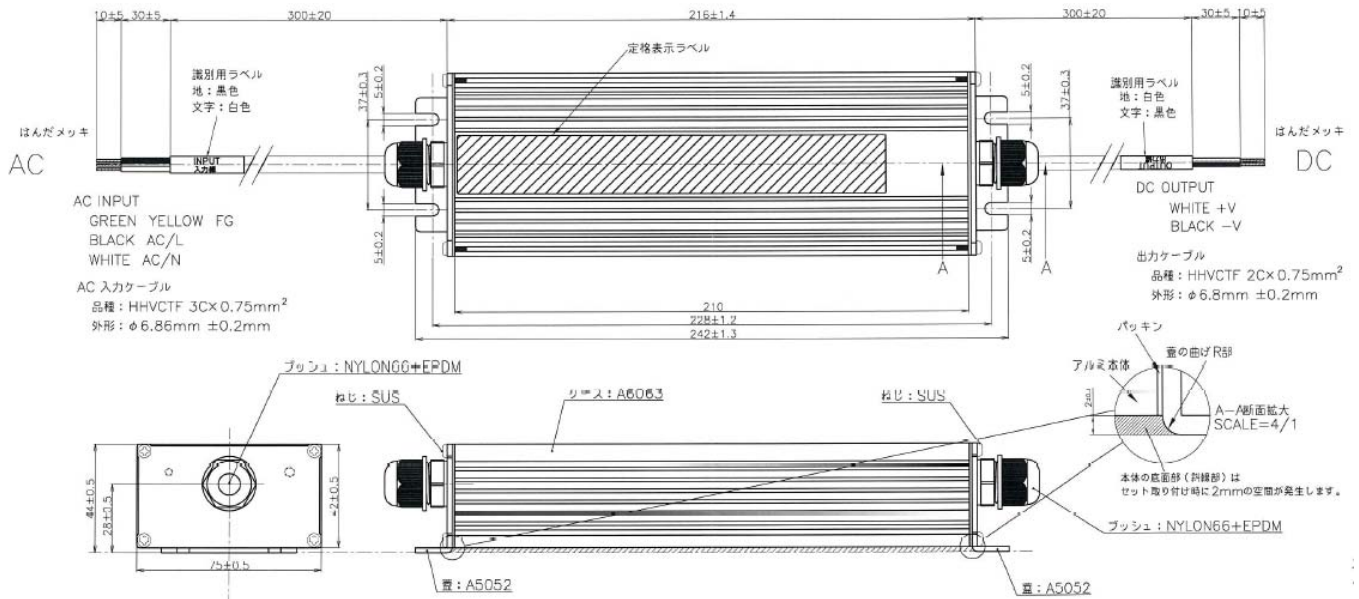

HID代替LED照明器具
REALPOWER ソレイユ

専用電源図面

OPH-CR26Hシリーズ用 LE090-002

改定月日	バージョン	担 当	改定月日	バージョン	担 当
2016/10/25	Ver. 1	犬飼