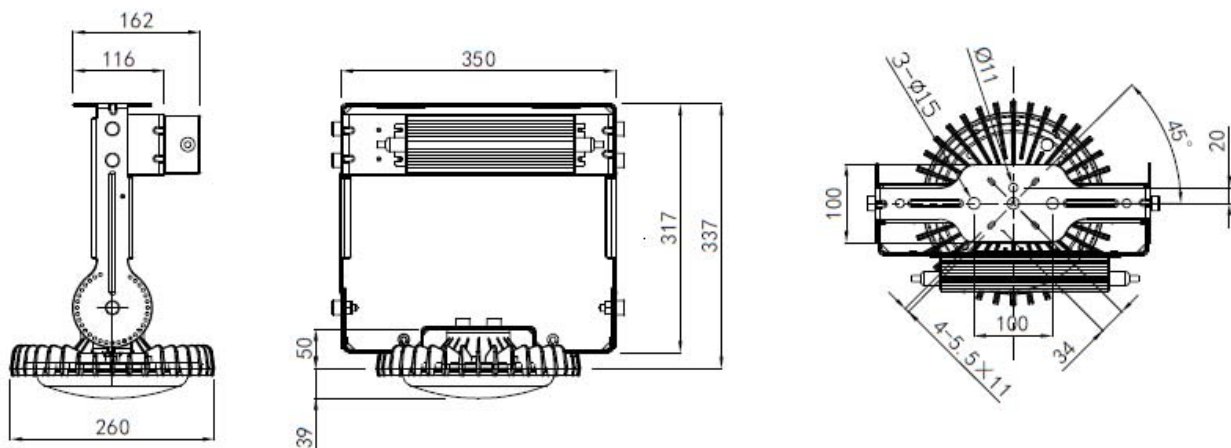

HID代替LED照明器具

REALPOWER ソレイユ

【仕様書】OPH-CR26H・N-D

特 性

ランプ	口金		—	
	重量	g	2,420	
	全光束	lm	14,000	
	ビーム角 *1	度	118	
	照度	5m	lx	211
		10m		49
	色温度	K	5,300	
	平均演色評価数(Ra)		74	
	IP保護等級		65	
電源	重量	g	1,200	
	入力電圧	ACV	90 - 264	
	周波数	Hz	50/60	
	入力電流	100V時	ACA	0.86
		200V時		0.45
	消費電力(ランプ含む) *2	W	86	
	IP保護等級		67	
定格寿命 *3	h	60,000		
動作保証温度範囲	°C	-30 ~ 60		
保証期間	年	3		

*1 最大光度の1/2の値になる左右2方向の広がりの角度となります。

*2 消費電力はLED製品の特性上、若干の差が生じます。

*3 設計寿命は製品寿命を保証するものではありません。初期光束に対し、減光率30%を基準としています。

仕様図

改定月日	バージョン	担 当	改定月日	バージョン	担 当
2016/10/25	Ver. 1	清水			

HID代替LED照明器具
REALPOWER ソレイユ

専用電源図面