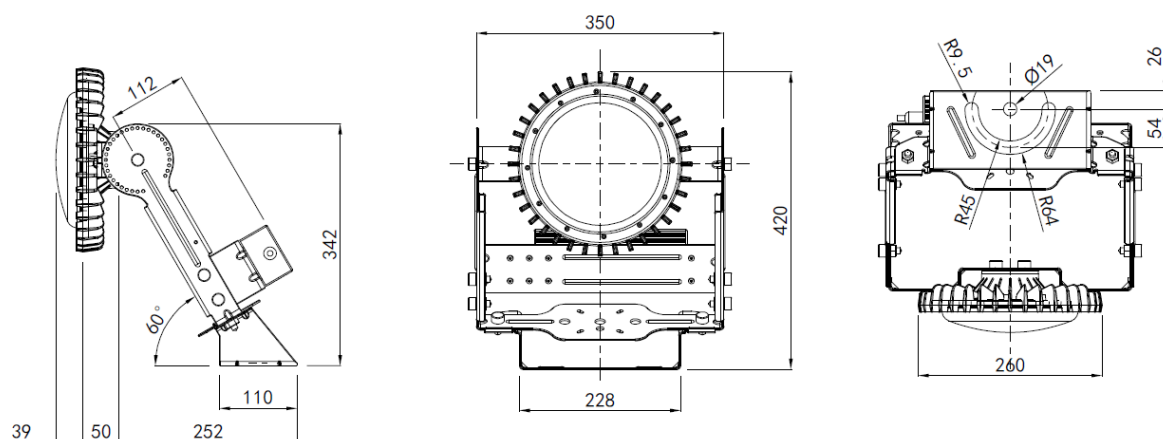

HID代替LED照明器具

REALPOWER ソレイユ

【仕様書】OPH-CR26H・N-T

特 性

ランプ	口金		—	
	重量	g	2,780	
	全光束	lm	14,000	
	ビーム角 *1	度	118	
	照度	5m	lx	211
		10m		49
	色温度	K	5,300	
	平均演色評価数(Ra)		74	
	IP保護等級		65	
電源	重量	g	1,200	
	入力電圧	ACV	90 - 264	
	周波数	Hz	50/60	
	入力電流	100V時	ACA	0.86
		200V時		0.45
	消費電力(ランプ含む) *2	W	86	
IP保護等級		67		
定格寿命 *3	h	60,000		
動作保証温度範囲	°C	-30~60		
保証期間	年	3		

*1 最大光度の1/2の値になる左右2方向の広がりの角度となります。

*2 消費電力はLED製品の特性上、若干の差が生じます。

*3 設計寿命は製品寿命を保証するものではありません。初期光束に対し、減光率30%を基準としています。

仕様図

改定月日	バージョン	担 当	改定月日	バージョン	担 当
2016/10/25	Ver. 1	清水			

HID代替LED照明器具
REALPOWER ソレイユ

専用電源図面