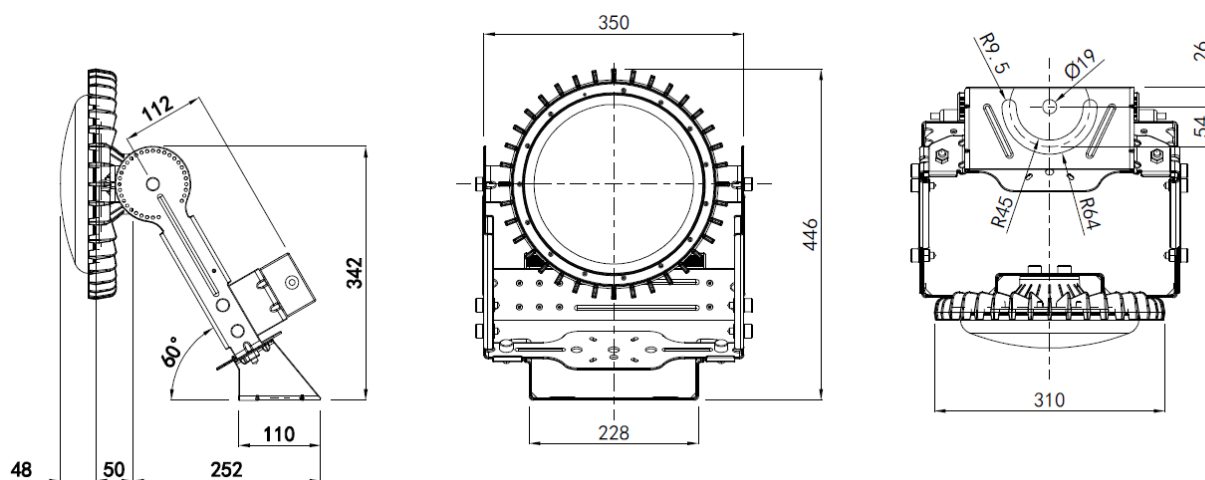

HID代替LED照明器具

REALPOWER ソレイユ

【仕様書】OPH-CR31F・N-T

特 性

ランプ	口金			—
	重量		g	3,070
	全光束		lm	20,500
	ビーム角 *1		度	118
	照度	5m	lx	286
		10m		67
	色温度		K	5,000
	平均演色評価数(Ra)			72
	IP保護等級			65
電源	重量		g	1,400
	入力電圧		ACV	90-264
	周波数		Hz	50/60
	入力電流	100V時	ACA	1.38
		200V時		0.72
	消費電力(ランプ含む) *2		W	137
	IP保護等級			67
定格寿命 *3		h	60,000	
動作保証温度範囲		°C	-30~60	
保証期間		年	3	

*1 最大光度の1/2の値になる左右2方向の広がりの角度となります。

*2 消費電力はLED製品の特性上、若干の差が生じます。

*3 設計寿命は製品寿命を保証するものではありません。初期光束に対し、減光率30%を基準としています。

仕様図

改定月日	バージョン	担 当	改定月日	バージョン	担 当
2016/10/25	Ver. 1	清水			

HID代替LED照明器具
REALPOWER ソレイユ

専用電源図面