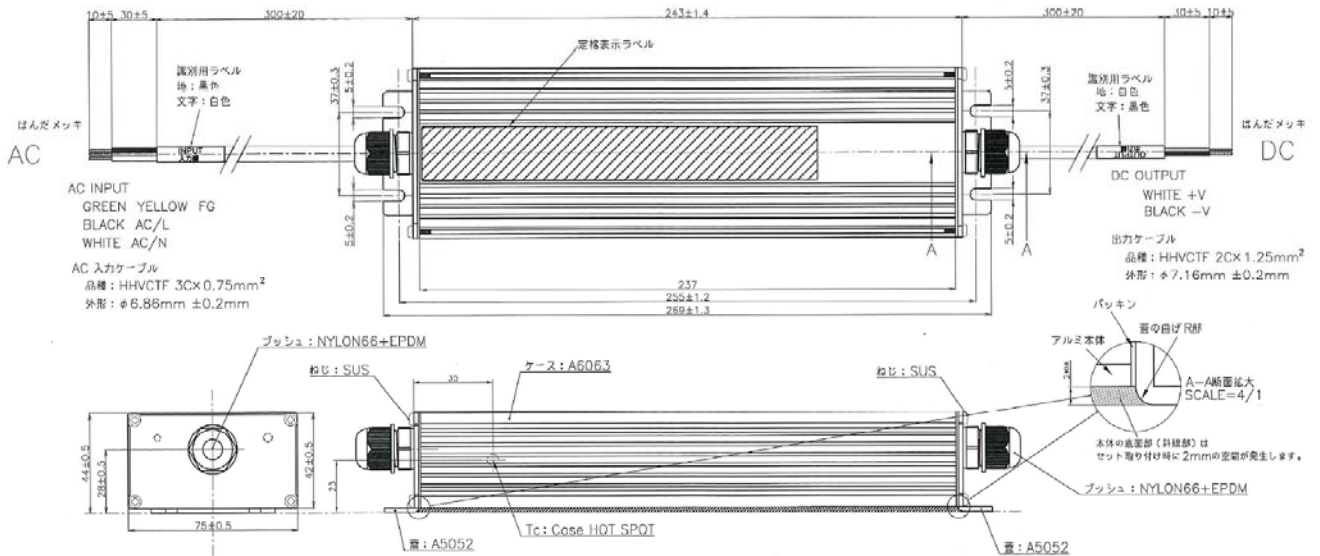

HID代替LED照明器具
REALPOWER ソレイユ

専用電源図面

OPH-CR31シリーズ用 LE150-002

改定月日	バージョン	担 当	改定月日	バージョン	担 当
2016/10/25	Ver. 1	犬飼