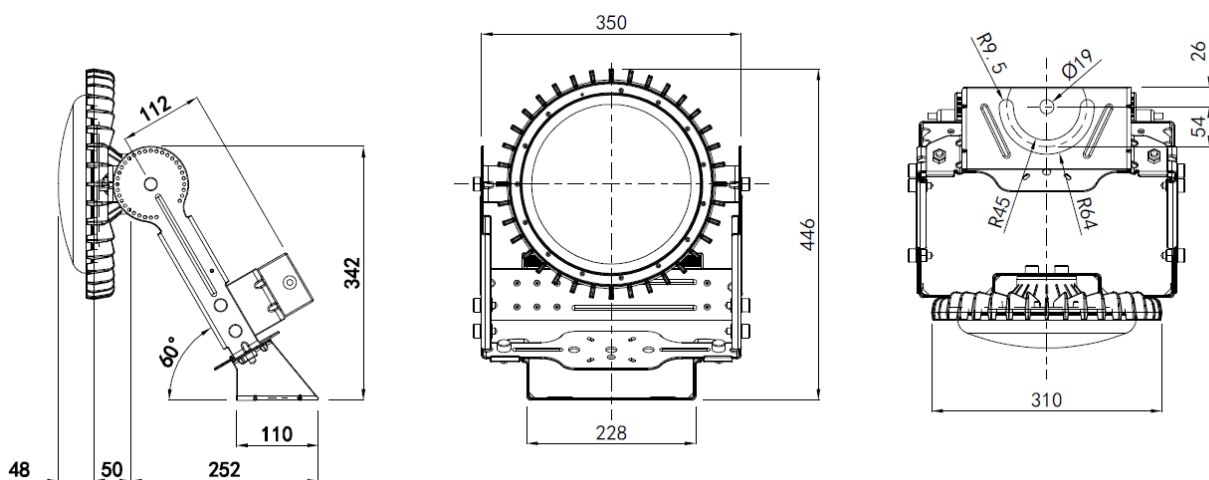

HID代替LED照明器具

REALPOWER ソレイユ

【仕様書】OPH-CR31・N-T

特 性

ランプ	口金		—	
	重量	g	3,070	
	全光束	lm	22,000	
	ビーム角 *1	度	118	
	照度	5m	lx	329
		10m		77
	色温度	K	5,300	
	平均演色評価数(Ra)		74	
	IP保護等級		65	
	電源	重量	g	1,400
入力電圧		ACV	90-264	
周波数		Hz	50/60	
入力電流		100V時	ACA	1.38
		200V時		0.72
消費電力(ランプ含む) *2		W	137	
IP保護等級			67	
定格寿命 *3	h	60,000		
動作保証温度範囲	°C	-30~60		
保証期間	年	3		

*1 最大光度の1/2の値になる左右2方向の広がり角度となります。

*2 消費電力はLED製品の特性上、若干の差が生じます。

*3 設計寿命は製品寿命を保証するものではありません。初期光束に対し、減光率30%を基準としています。

仕様図

改定月日	バージョン	担 当	改定月日	バージョン	担 当
2016/10/25	Ver. 1	清水