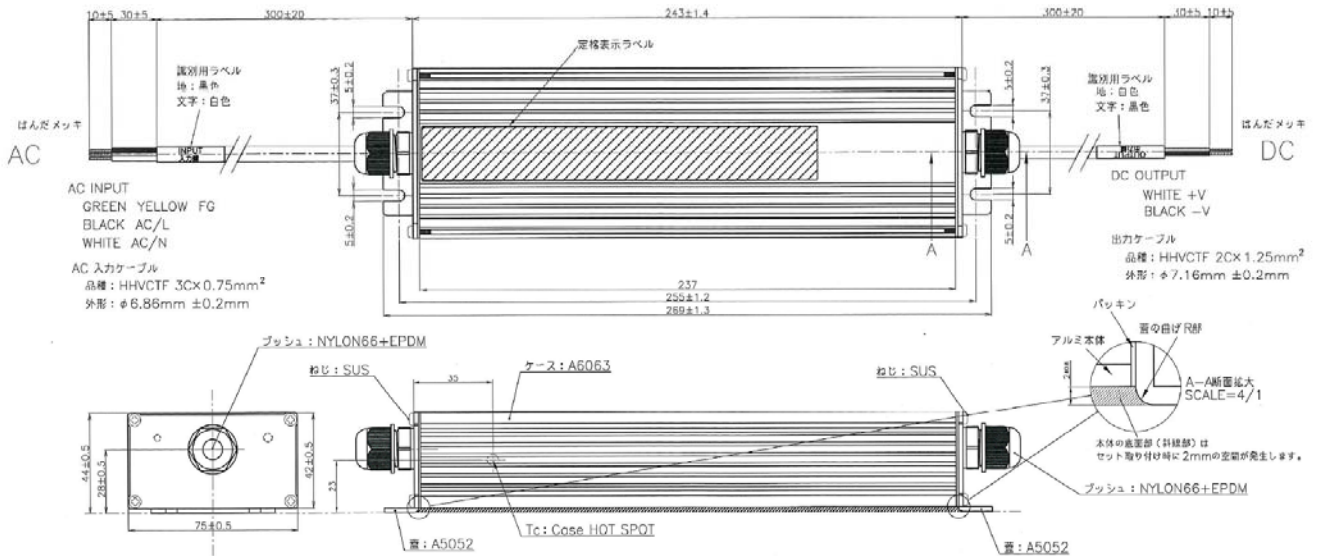

## 仕様図

改定月日	バージョン	担 当	改定月日	バージョン	担 当
2016/10/25	Ver. 1	清水			

HID代替LED照明器具  
**REALPOWER ソレイユ**

専用電源図面

OPH-CR31シリーズ用 LE150-002

改定月日	バージョン	担 当	改定月日	バージョン	担 当
2016/10/25	Ver. 1	犬飼			