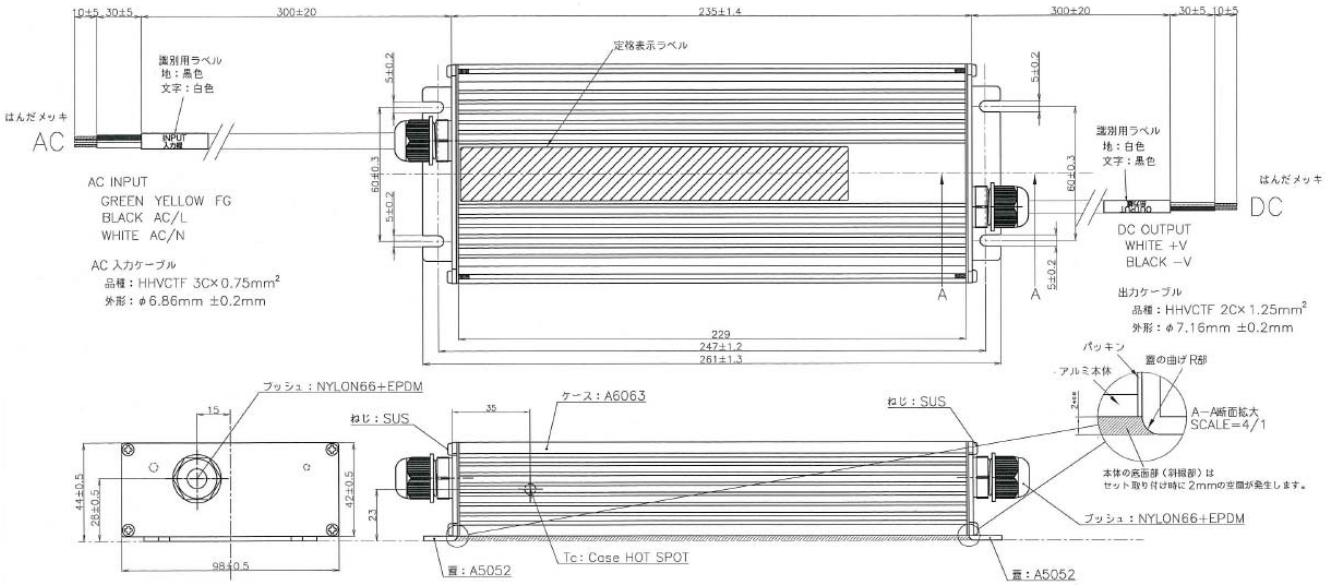

HID代替LED照明器具
REALPOWER ソレイユ

専用電源図面

OPH-CR40シリーズ用 LE280-002

改定月日	バージョン	担 当	改定月日	バージョン	担 当
2016/10/25	Ver. 1	犬飼