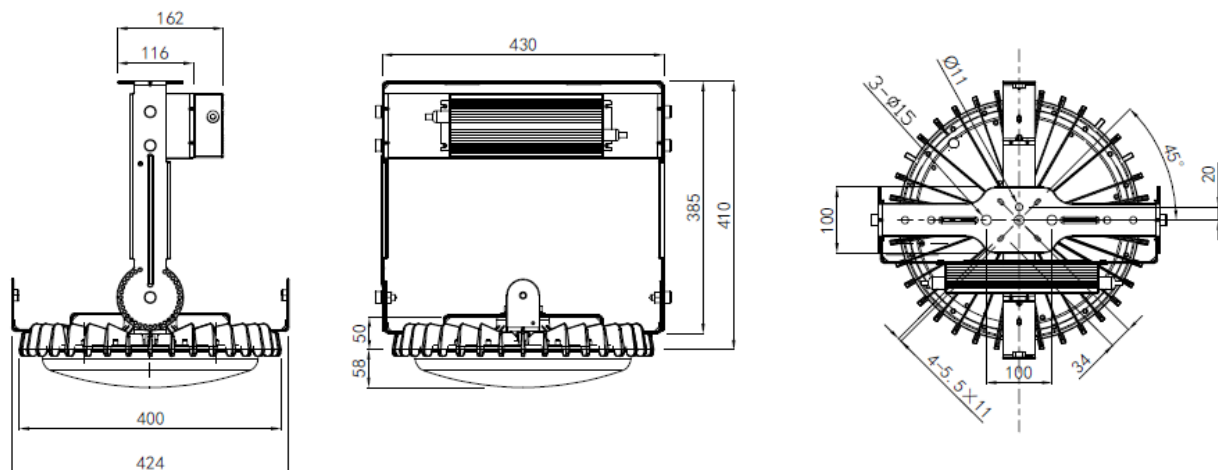

HID代替LED照明器具

REALPOWER ソレイユ

【仕様書】OPH-CR40F・N-D

特 性

ランプ	口金		—	
	重量	g	4,770	
	全光束	lm	37,500	
	ビーム角 *1	度	118	
	照度	5m	lx	510
		10m		120
		15m		52
	色温度	K	5,000	
	平均演色評価数(Ra)		72	
	IP保護等級		65	
電源	重量	g	1,800	
	入力電圧	ACV	90-264	
	周波数	Hz	50/60	
	入力電流	100V時	ACA	2.3
		200V時		1.2
	消費電力(ランプ含む) *2	W	250	
	IP保護等級		67	
定格寿命 *3	h	60,000		
動作保証温度範囲	°C	-30~60		
保証期間	年	3		

*1 最大光度の1/2の値になる左右2方向の広がりの角度となります。

*2 消費電力はLED製品の特性上、若干の差が生じます。

*3 設計寿命は製品寿命を保証するものではありません。初期光束に対し、減光率30%を基準としています。

仕様図

改定月日	バージョン	担 当	改定月日	バージョン	担 当
2016/10/25	Ver. 1	清水			

HID代替LED照明器具
REALPOWER ソレイユ

専用電源図面