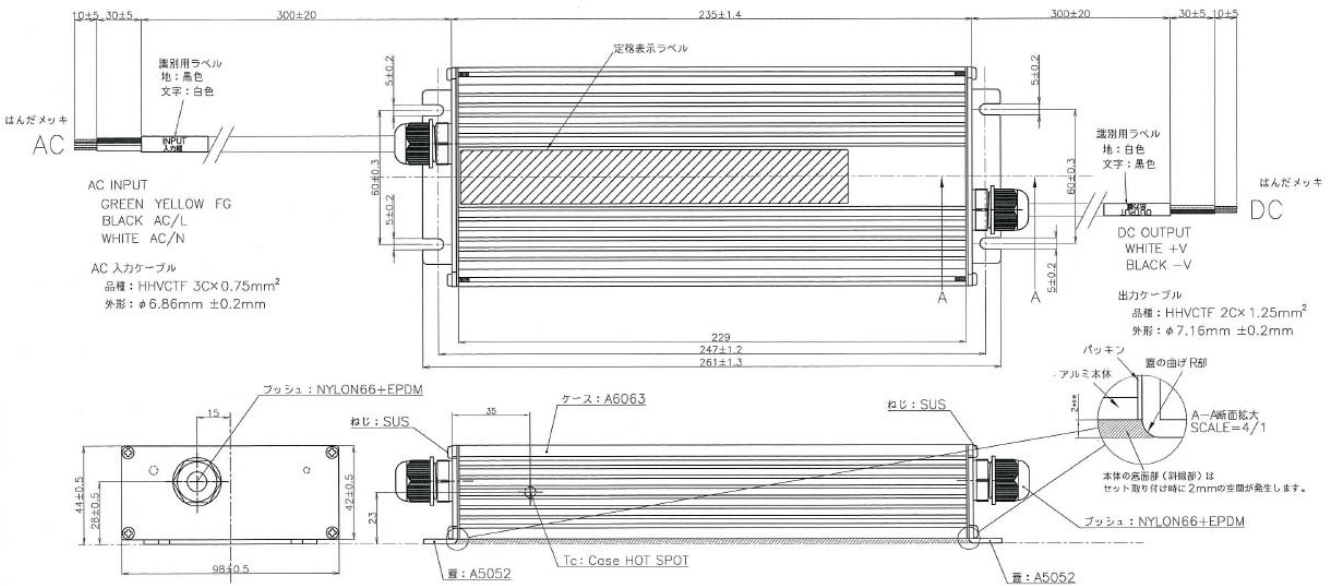

HID代替LED照明器具
REALPOWER ソレイユ

専用電源図面

OPH-CR40シリーズ用 LE280-002

改定月日	バージョン	担 当	改定月日	バージョン	担 当
2016/10/25	Ver. 1	犬飼