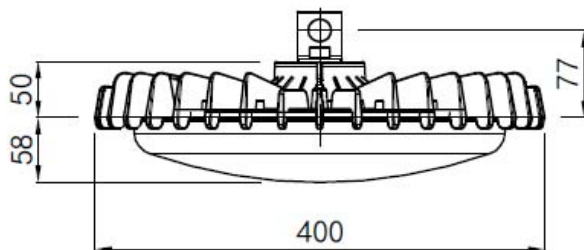

HID代替LED照明器具

REALPOWER ソレイユ

【仕様書】OPH-CR40F・N-EB

特 性

ランプ	口金			—
	重量		g	2,690
	全光束		lm	37,500
	ビーム角 *1		度	118
	照度	5m	lx	510
		10m		120
		15m		52
	色温度		K	5,000
	平均演色評価数(Ra)			72
IP保護等級			65	
電源	重量		g	1,800
	入力電圧		ACV	90-264
	周波数		Hz	50/60
	入力電流	100V時	ACA	2.3
		200V時		1.2
	消費電力(ランプ含む) *2		W	250
	IP保護等級			67
定格寿命 *3		h	60,000	
動作保証温度範囲		°C	-30~60	
保証期間		年	3	

*1 最大光度の1/2の値になる左右2方向の広がりの角度となります。

*2 消費電力はLED製品の特性上、若干の差が生じます。

*3 設計寿命は製品寿命を保証するものではありません。初期光束に対し、減光率30%を基準としています。

仕様図

改定月日	バージョン	担 当	改定月日	バージョン	担 当
2016/10/25	Ver. 1	清水			

HID代替LED照明器具
REALPOWER ソレイユ

専用電源図面