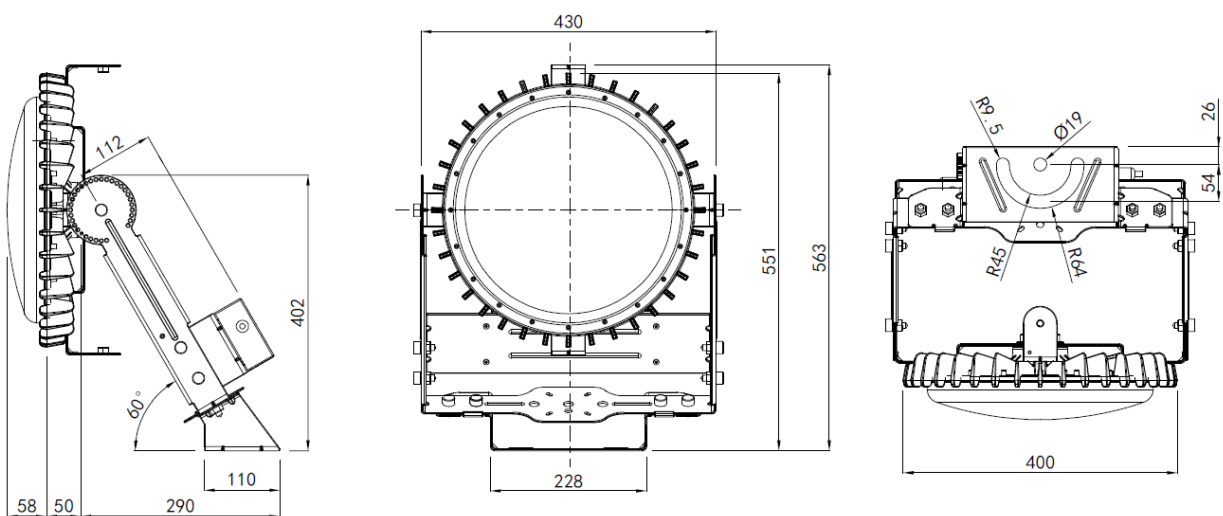

HID代替LED照明器具

REALPOWER ソレイユ

【仕様書】OPH-CR40F・N-T

特 性

ランプ	口金		—	
	重量	g	5,250	
	全光束	lm	37,500	
	ビーム角 *1	度	118	
	照度	5m	lx	510
		10m		120
		15m		52
	色温度	K	5,000	
	平均演色評価数(Ra)		72	
	IP保護等級		65	
電源	重量	g	1,800	
	入力電圧	ACV	90-264	
	周波数	Hz	50/60	
	入力電流	100V時	ACA	2.3
		200V時		1.2
	消費電力(ランプ含む) *2	W	250	
	IP保護等級		67	
定格寿命 *3	h	60,000		
動作保証温度範囲	°C	-30~60		
保証期間	年	3		

*1 最大光度の1/2の値になる左右2方向の広がりの角度となります。

*2 消費電力はLED製品の特性上、若干の差が生じます。

*3 設計寿命は製品寿命を保証するものではありません。初期光束に対し、減光率30%を基準としています。

仕様図

改定月日	バージョン	担 当	改定月日	バージョン	担 当
2016/10/25	Ver. 1	清水			

HID代替LED照明器具
REALPOWER ソレイユ

専用電源図面