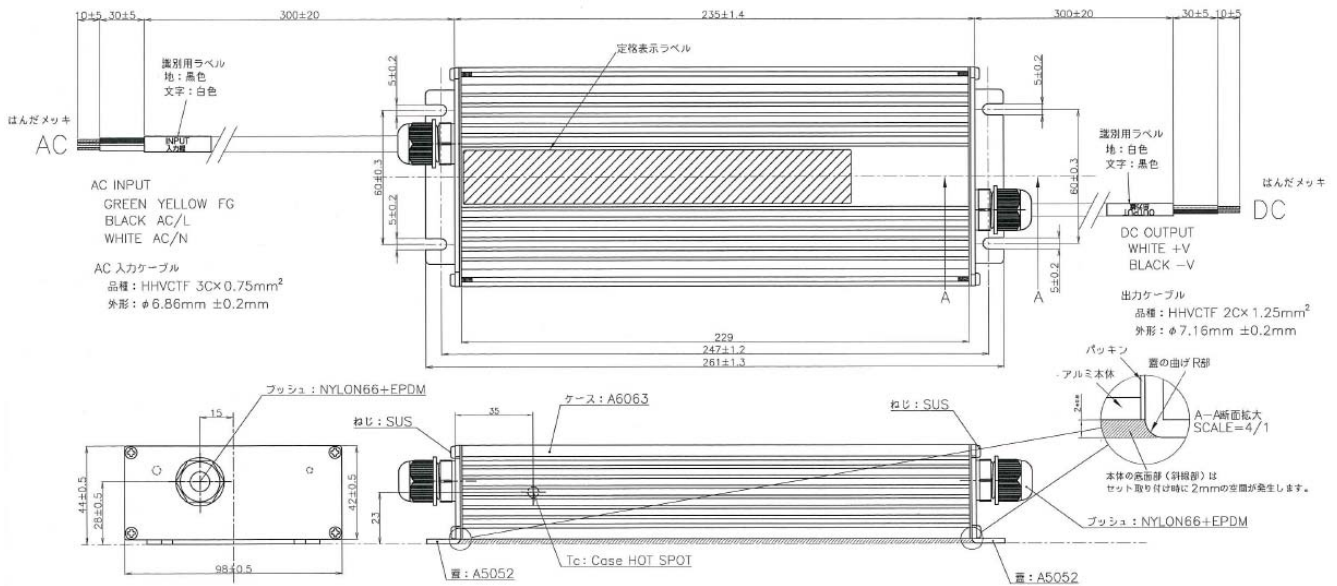

HID代替LED照明器具
REALPOWER ソレイユ

専用電源図面

OPH-CR40シリーズ用 LE280-002

改定月日	バージョン	担 当	改定月日	バージョン	担 当
2016/10/25	Ver. 1	犬飼