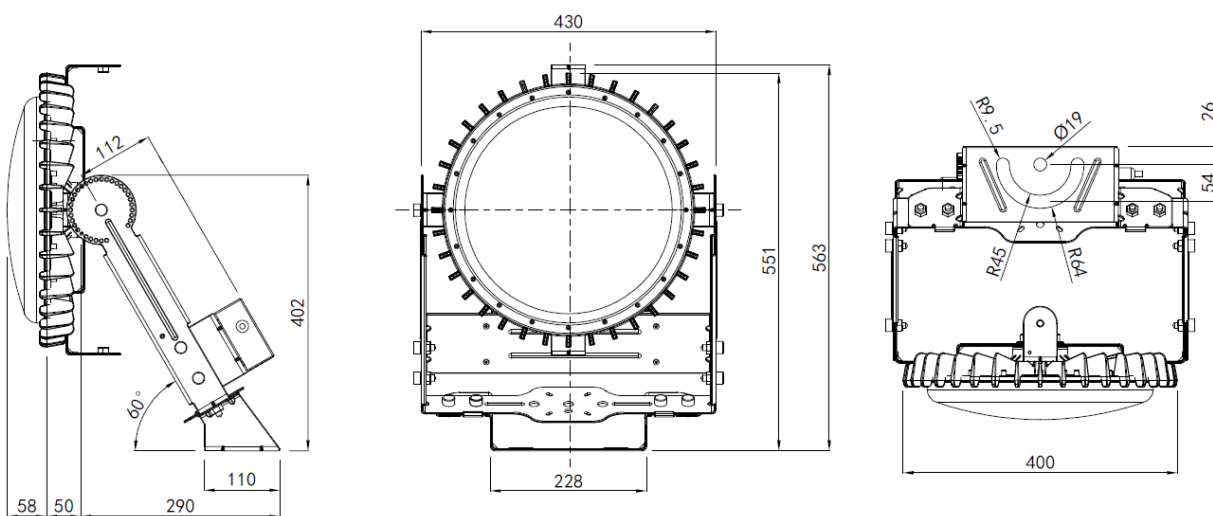

HID代替LED照明器具

REALPOWER ソレイユ

【仕様書】OPH-CR40・N-T

特 性

ランプ	口金		—	
	重量		g 5,250	
	全光束		lm 40,000	
	ビーム角 *1		度 118	
	照度	5m	lx	599
		10m		141
		15m		61
	色温度		K 5,300	
	平均演色評価数(Ra)		74	
	IP保護等級		65	
電源	重量		g 1,800	
	入力電圧		ACV 90-264	
	周波数		Hz 50/60	
	入力電流	100V時	ACA	2.3
		200V時		1.2
	消費電力(ランプ含む) *2		W 250	
	IP保護等級		67	
定格寿命 *3		h 60,000		
動作保証温度範囲		°C -30~60		
保証期間		年 3		

*1 最大光度の1/2の値になる左右2方向の広がりの角度となります。

*2 消費電力はLED製品の特性上、若干の差が生じます。

*3 設計寿命は製品寿命を保証するものではありません。初期光束に対し、減光率30%を基準としています。

仕様図

改定月日	バージョン	担 当	改定月日	バージョン	担 当
2016/10/25	Ver. 1	清水			

HID代替LED照明器具
REALPOWER ソレイユ

専用電源図面