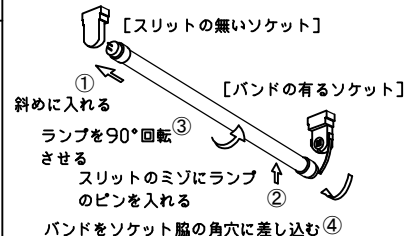

LED
専用

⚠ 安全に関するご注意

- ・ 一般屋内用LED専用器具です。
直射日光の当たる場所、湿気が多い場所、振動のある場所、雨の吹き込みを受ける場所、腐食性のガスの発生する所では使用しないで下さい。
火災・感電・落下の原因となります。
- ・ この器具はLED専用の器具です。従来型の蛍光ランプは絶対に取り付けしないでください。
プレーカーの損傷、感電、火災の原因となります。
- ・ 器具を改造しないで下さい。落下・感電・火災の原因となります。

ランプの取付方法（バンドの固定は点灯確認後）

5					色 調	白色					
4	ランプ	1		LED 20形	適合ランプ	LED 20形					
3	ソケット	2	PBT樹脂	回転式	W・灯数	LED20形 1灯					
2	反射板	1	CGC-0.4t	白色	器具重量	0.7kg					
1	本体	1	CGC-0.4t	白色	単位:mm	第3角法					
部番	部品名	数	材質・材厚	備 考	作成	検 図	承認				
特記事項					吉 野	高 橋	犬 飼	株式会社OPTILED LIGHTING			

品番	OJ-A600C1
品名	20形X1灯トラフ型直付器具
電圧	100/200V 50/60Hz
図番	