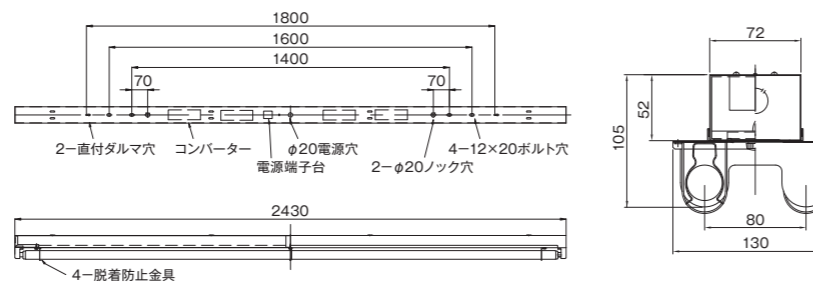

カラー：ホワイト 重量：5kg  
サイズ：幅72mm | 長さ2,430mm | 高さ102mm

トランプ2灯用 OJ-1200C2-TW-H ランプ:OPJ-1200シリーズ

カラー：ホワイト 重量：1.5kg  
サイズ：幅61mm | 長さ1,232mm | 高さ80mm

トランプ2灯用 OJ-2400C2-TW-H ランプ:OPJ-2400シリーズ

カラー：ホワイト 重量：4.7kg  
サイズ：幅130mm | 長さ2,430mm | 高さ105mm