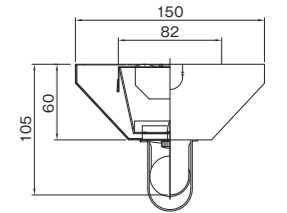

カラー：ホワイト 重量：5kg  
サイズ：幅72mm | 長さ2,430mm | 高さ102mm

トランプ2灯用 OJ-1200C2-TW-H ランプ:OPJ-1200シリーズ

カラー：ホワイト 重量：1.5kg  
サイズ：幅61mm | 長さ1,232mm | 高さ80mm

トランプ2灯用 OJ-2400C2-TW-H ランプ:OPJ-2400シリーズ

カラー：ホワイト 重量：4.7kg  
サイズ：幅130mm | 長さ2,430mm | 高さ105mm

## 【逆富士型】

逆富士1灯用 OJ-600V1-TW-H ランプ:OPJ-600シリーズ

カラー：ホワイト 重量：1.16kg  
サイズ：幅120mm | 長さ620mm | 高さ102mm

逆富士1灯用 OJ-1200V1-TW-H ランプ:OPJ-1200シリーズ

カラー：ホワイト 重量：1.61kg  
サイズ：幅120mm | 長さ1,238mm | 高さ93mm

逆富士1灯用 OJ-2400V1-TW-H ランプ:OPJ-2400シリーズ

カラー：ホワイト 重量：4.86kg  
サイズ：幅150mm | 長さ2,438mm | 高さ105mm

逆富士2灯用 OJ-600V2-TW-H ランプ:OPJ-600シリーズ

カラー：ホワイト 重量：1.7kg  
サイズ：幅180mm | 長さ624mm | 高さ60mm

逆富士2灯用 OJ-1200V2-TW-H ランプ:OPJ-1200シリーズ

カラー：ホワイト 重量：2.5kg  
サイズ：幅180mm | 長さ1,242mm | 高さ60mm

カラー：ホワイト 重量：2.02kg  
サイズ：幅150mm | 長さ1,232mm | 高さ80mm

【 埋込型 】

埋込2灯用 OJ-600U2-TW-H ランプ:OPJ-600シリーズ

カラー：ホワイト 重量：3.27kg  
サイズ：幅320mm | 長さ634mm | 高さ93mm

埋込2灯用 OJ-1200U2-TW-H ランプ:OPJ-1200シリーズ

カラー：ホワイト 重量：5.1kg  
サイズ：幅320mm | 長さ1,281mm | 高さ93mm