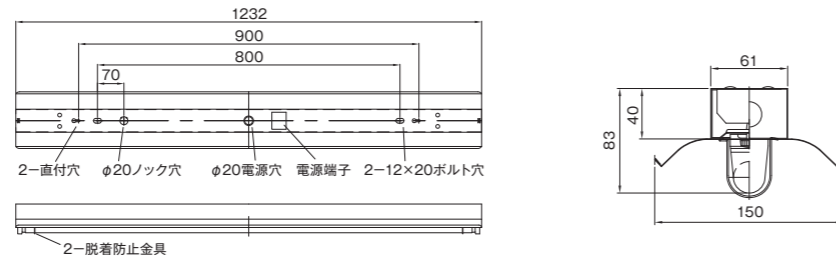

【 笠付型 】

笠付1灯用 OJ-1200K1-TW-H ランプ:OPJ-1200シリーズ