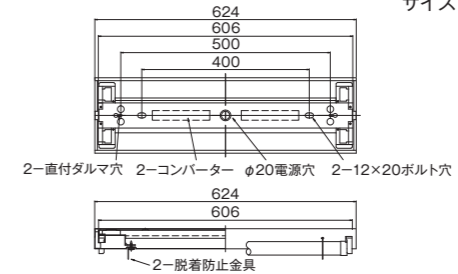

カラー：ホワイト 重量：1.7kg
サイズ：幅180mm | 長さ624mm | 高さ60mm

逆富士2灯用 OJ-1200V2-TW-H ランプ:OPJ-1200シリーズ