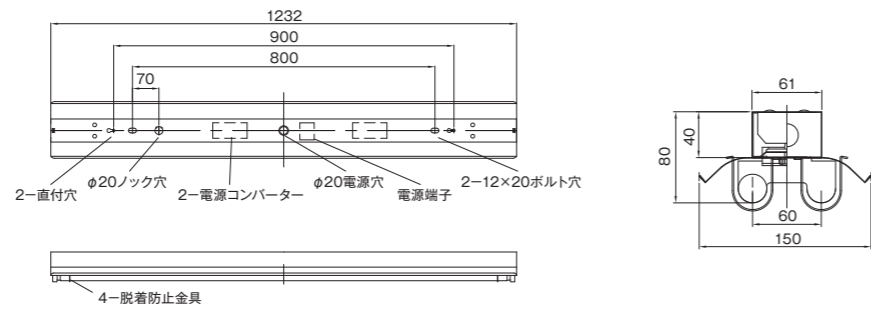

逆富士2灯用 OJ-2400V2-TW-H ランプ:OPJ-2400シリーズ

カラー：ホワイト 重量：6.7kg  
サイズ：幅225mm | 長さ2,438mm | 高さ88mm

【 笠付型 】

笠付1灯用 OJ-1200K1-TW-H ランプ:OPJ-1200シリーズ

カラー：ホワイト 重量：1.8kg  
サイズ：幅150mm | 長さ1,232mm | 高さ83mm

笠付2灯用 OJ-1200K2-TW-H ランプ:OPJ-1200シリーズ

カラー：ホワイト 重量：2.02kg  
サイズ：幅150mm | 長さ1,232mm | 高さ80mm

【 埋込型 】

埋込2灯用 OJ-600U2-TW-H ランプ:OPJ-600シリーズ

カラー：ホワイト 重量：3.27kg  
サイズ：幅320mm | 長さ634mm | 高さ93mm

埋込2灯用 OJ-1200U2-TW-H ランプ:OPJ-1200シリーズ

カラー：ホワイト 重量：5.1kg  
サイズ：幅320mm | 長さ1,281mm | 高さ93mm