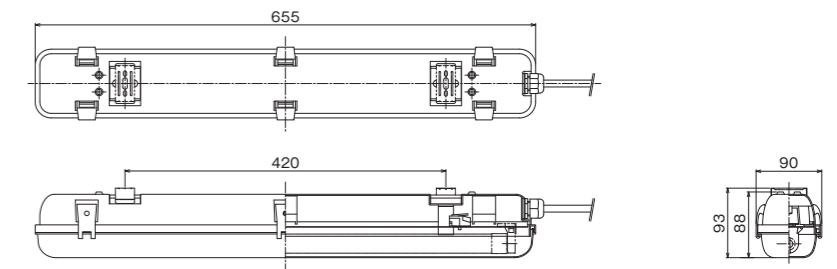

カラー：ホワイト 重量：2.02kg  
サイズ：幅150mm | 長さ1,232mm | 高さ80mm

【 埋込型 】

埋込2灯用 OJ-600U2-TW-H ランプ:OPJ-600シリーズ

カラー：ホワイト 重量：3.27kg  
サイズ：幅320mm | 長さ634mm | 高さ93mm

埋込2灯用 OJ-1200U2-TW-H ランプ:OPJ-1200シリーズ

カラー：ホワイト 重量：5.1kg  
サイズ：幅320mm | 長さ1,281mm | 高さ93mm

埋込2灯用 OJ-2400U2-TW-H ランプ:OPJ-2400シリーズ

カラー：ホワイト 重量：7.96kg  
サイズ：幅250mm | 長さ2,468mm | 高さ104mm

【 密閉防水型 】

密閉防水1灯用 OJ-600M1-TW ランプ:OPJ-600シリーズ

カラー：ホワイト 重量：1.1kg  
サイズ：幅90mm | 長さ655mm | 高さ93mm

密閉防水2灯用 OJ-600M2-TW ランプ:OPJ-600シリーズ