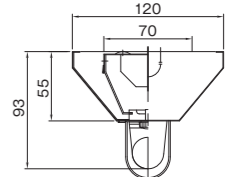

## 【逆富士型】

逆富士1灯用 OJ-600V1-TW-H ランプ:OPJ-600シリーズ

カラー：ホワイト 重量：1.16kg  
サイズ：幅120mm | 長さ620mm | 高さ102mm

逆富士1灯用 OJ-1200V1-TW-H ランプ:OPJ-1200シリーズ

カラー：ホワイト 重量：1.61kg  
サイズ：幅120mm | 長さ1,238mm | 高さ93mm

逆富士1灯用 OJ-2400V1-TW-H ランプ:OPJ-2400シリーズ

カラー：ホワイト 重量：4.86kg  
サイズ：幅150mm | 長さ2,438mm | 高さ105mm

逆富士2灯用 OJ-600V2-TW-H ランプ:OPJ-600シリーズ

カラー：ホワイト 重量：1.7kg  
サイズ：幅180mm | 長さ624mm | 高さ60mm

逆富士2灯用 OJ-1200V2-TW-H ランプ:OPJ-1200シリーズ

カラー：ホワイト 重量：2.5kg  
サイズ：幅180mm | 長さ1,242mm | 高さ60mm