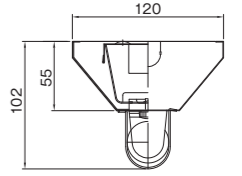

カラー：ホワイト 重量：5kg  
サイズ：幅72mm | 長さ2,430mm | 高さ102mm

トランプ2灯用 OJ-1200C2-TW-H ランプ:OPJ-1200シリーズ

カラー：ホワイト 重量：1.5kg  
サイズ：幅61mm | 長さ1,232mm | 高さ80mm

トランプ2灯用 OJ-2400C2-TW-H ランプ:OPJ-2400シリーズ

カラー：ホワイト 重量：4.7kg  
サイズ：幅130mm | 長さ2,430mm | 高さ105mm

## 【逆富士型】

逆富士1灯用 OJ-600V1-TW-H ランプ:OPJ-600シリーズ

カラー：ホワイト 重量：1.16kg  
サイズ：幅120mm | 長さ620mm | 高さ102mm

逆富士1灯用 OJ-1200V1-TW-H ランプ:OPJ-1200シリーズ

カラー：ホワイト 重量：1.61kg  
サイズ：幅120mm | 長さ1,238mm | 高さ93mm

逆富士1灯用 OJ-2400V1-TW-H ランプ:OPJ-2400シリーズ