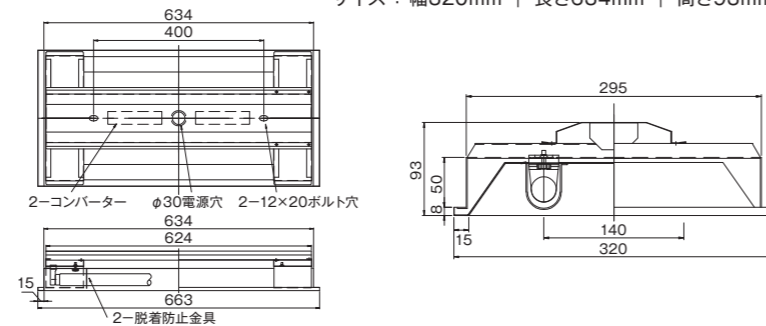

逆富士2灯用 OJ-2400V2-TW-H ランプ:OPJ-2400シリーズ

カラー：ホワイト 重量：6.7kg  
サイズ：幅225mm | 長さ2,438mm | 高さ88mm

【 笠付型 】

笠付1灯用 OJ-1200K1-TW-H ランプ:OPJ-1200シリーズ

カラー：ホワイト 重量：1.8kg  
サイズ：幅150mm | 長さ1,232mm | 高さ83mm

笠付2灯用 OJ-1200K2-TW-H ランプ:OPJ-1200シリーズ

カラー：ホワイト 重量：2.02kg  
サイズ：幅150mm | 長さ1,232mm | 高さ80mm

【 埋込型 】

埋込2灯用 OJ-600U2-TW-H ランプ:OPJ-600シリーズ

カラー：ホワイト 重量：3.27kg  
サイズ：幅320mm | 長さ634mm | 高さ93mm

埋込2灯用 OJ-1200U2-TW-H ランプ:OPJ-1200シリーズ

カラー：ホワイト 重量：5.1kg  
サイズ：幅320mm | 長さ1,281mm | 高さ93mm