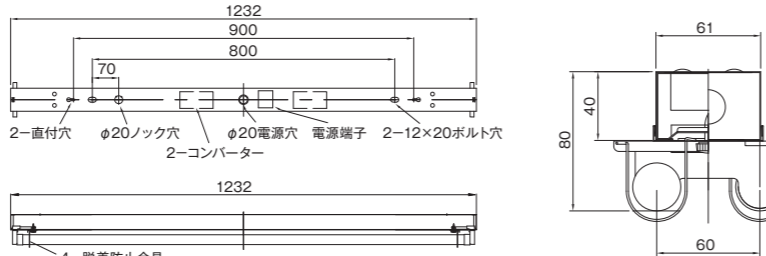

カラー：ホワイト 重量：1.5kg
サイズ：幅61mm | 長さ1,232mm | 高さ80mm

トランプ2灯用 OJ-2400C2-TW-H ランプ:OPJ-2400シリーズ