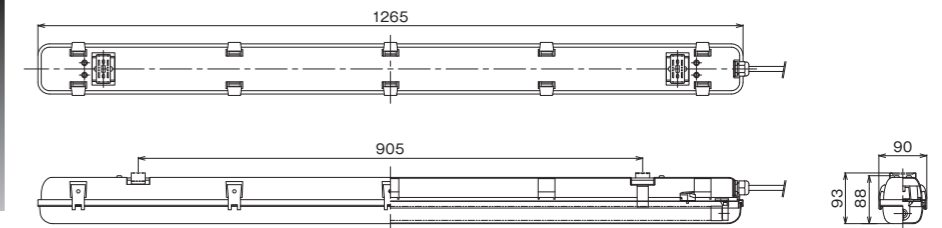

埋込2灯用 OJ-2400U2-TW-H ランプ:OPJ-2400シリーズ

カラー：ホワイト 重量：7.96kg  
サイズ：幅250mm | 長さ2,468mm | 高さ104mm

【 密閉防水型 】

密閉防水1灯用 OJ-600M1-TW ランプ:OPJ-600シリーズ

カラー：ホワイト 重量：1.1kg  
サイズ：幅90mm | 長さ655mm | 高さ93mm

密閉防水2灯用 OJ-600M2-TW ランプ:OPJ-600シリーズ

カラー：ホワイト 重量：1.65kg  
サイズ：幅130mm | 長さ655mm | 高さ93mm

密閉防水1灯用 OJ-1200M1-TW ランプ:OPJ-1200シリーズ

カラー：ホワイト 重量：1.7kg  
サイズ：幅90mm | 長さ1,265mm | 高さ93mm

密閉防水2灯用 OJ-1200M2-TW ランプ:OPJ-1200シリーズ

カラー：ホワイト 重量：2.5kg  
サイズ：幅130mm | 長さ1,265mm | 高さ93mm