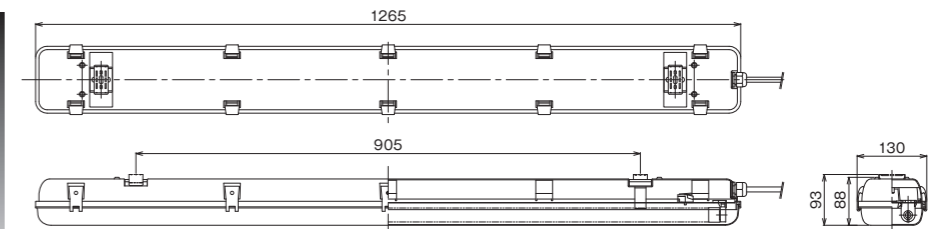

埋込2灯用 OJ-2400U2-TW-H ランプ:OPJ-2400シリーズ

カラー：ホワイト 重量：7.96kg  
サイズ：幅250mm | 長さ2,468mm | 高さ104mm

【 密閉防水型 】

密閉防水1灯用 OJ-600M1-TW ランプ:OPJ-600シリーズ

カラー：ホワイト 重量：1.1kg  
サイズ：幅90mm | 長さ655mm | 高さ93mm

密閉防水2灯用 OJ-600M2-TW ランプ:OPJ-600シリーズ

カラー：ホワイト 重量：1.65kg  
サイズ：幅130mm | 長さ655mm | 高さ93mm

密閉防水1灯用 OJ-1200M1-TW ランプ:OPJ-1200シリーズ

カラー：ホワイト 重量：1.7kg  
サイズ：幅90mm | 長さ1,265mm | 高さ93mm

密閉防水2灯用 OJ-1200M2-TW ランプ:OPJ-1200シリーズ

カラー：ホワイト 重量：2.5kg  
サイズ：幅130mm | 長さ1,265mm | 高さ93mm