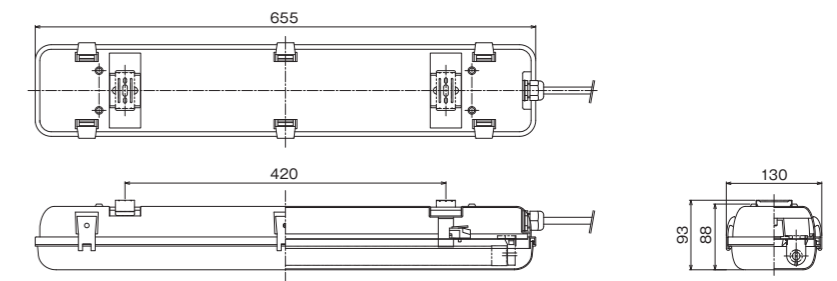

カラー：ホワイト 重量：2.02kg  
サイズ：幅150mm | 長さ1,232mm | 高さ80mm

【 埋込型 】

埋込2灯用 OJ-600U2-TW-H ランプ:OPJ-600シリーズ

カラー：ホワイト 重量：3.27kg  
サイズ：幅320mm | 長さ634mm | 高さ93mm

埋込2灯用 OJ-1200U2-TW-H ランプ:OPJ-1200シリーズ

カラー：ホワイト 重量：5.1kg  
サイズ：幅320mm | 長さ1,281mm | 高さ93mm

埋込2灯用 OJ-2400U2-TW-H ランプ:OPJ-2400シリーズ

カラー：ホワイト 重量：7.96kg  
サイズ：幅250mm | 長さ2,468mm | 高さ104mm

【 密閉防水型 】

密閉防水1灯用 OJ-600M1-TW ランプ:OPJ-600シリーズ

カラー：ホワイト 重量：1.1kg  
サイズ：幅90mm | 長さ655mm | 高さ93mm

密閉防水2灯用 OJ-600M2-TW ランプ:OPJ-600シリーズ

カラー：ホワイト 重量：1.65kg  
サイズ：幅130mm | 長さ655mm | 高さ93mm

密閉防水1灯用 OJ-1200M1-TW ランプ:OPJ-1200シリーズ

カラー：ホワイト 重量：1.7kg  
サイズ：幅90mm | 長さ1,265mm | 高さ93mm

密閉防水2灯用 OJ-1200M2-TW ランプ:OPJ-1200シリーズ

カラー：ホワイト 重量：2.5kg  
サイズ：幅130mm | 長さ1,265mm | 高さ93mm