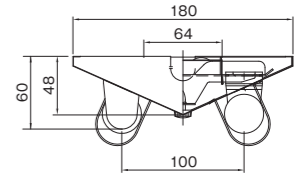

## 【逆富士型】

逆富士1灯用 OJ-600V1-TW-H ランプ:OPJ-600シリーズ

カラー：ホワイト 重量：1.16kg  
サイズ：幅120mm | 長さ620mm | 高さ102mm

逆富士1灯用 OJ-1200V1-TW-H ランプ:OPJ-1200シリーズ

カラー：ホワイト 重量：1.61kg  
サイズ：幅120mm | 長さ1,238mm | 高さ93mm

逆富士1灯用 OJ-2400V1-TW-H ランプ:OPJ-2400シリーズ

カラー：ホワイト 重量：4.86kg  
サイズ：幅150mm | 長さ2,438mm | 高さ105mm

逆富士2灯用 OJ-600V2-TW-H ランプ:OPJ-600シリーズ

カラー：ホワイト 重量：1.7kg  
サイズ：幅180mm | 長さ624mm | 高さ60mm

逆富士2灯用 OJ-1200V2-TW-H ランプ:OPJ-1200シリーズ

カラー：ホワイト 重量：2.5kg  
サイズ：幅180mm | 長さ1,242mm | 高さ60mm