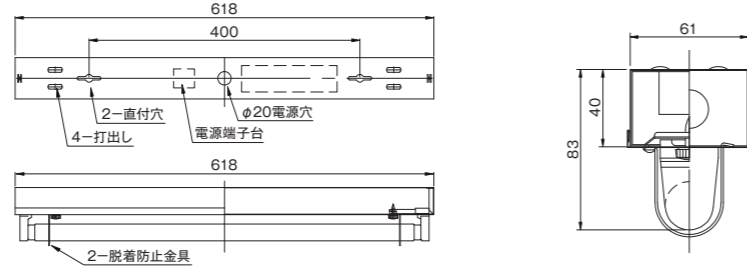

## 【トランプ型】

トランプ1灯用 OJ-600C1-TW-H ランプ:OPJ-600シリーズ

カラー：ホワイト 重量：0.7kg  
サイズ：幅61mm | 長さ618mm | 高さ83mm

トランプ1灯用 OJ-1200C1-TW-H ランプ:OPJ-1200シリーズ

カラー：ホワイト 重量：1.5kg  
サイズ：幅61mm | 長さ1,232mm | 高さ83mm

トランプ1灯用 OJ-2400C1-TW-H ランプ:OPJ-2400シリーズ

## 【逆富士型】

逆富士1灯用 OJ-600V1-TW-H ランプ:OPJ-600シリーズ

カラー：ホワイト 重量：1.16kg  
サイズ：幅120mm | 長さ620mm | 高さ102mm

逆富士1灯用 OJ-1200V1-TW-H ランプ:OPJ-1200シリーズ

カラー：ホワイト 重量：1.61kg  
サイズ：幅120mm | 長さ1,238mm | 高さ93mm

逆富士1灯用 OJ-2400V1-TW-H ランプ:OPJ-2400シリーズ