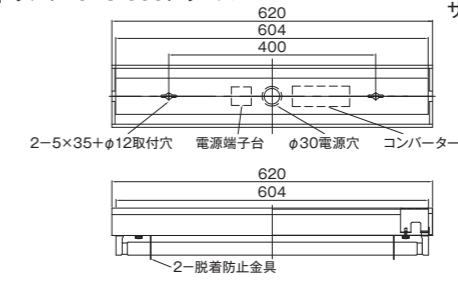

【逆富士型】

逆富士1灯用 OJ-600V1-TW-H ランプ:OPJ-600シリーズ

カラー：ホワイト 重量：1.16kg
サイズ：幅120mm | 長さ620mm | 高さ102mm

逆富士1灯用 OJ-1200V1-TW-H ランプ:OPJ-1200シリーズ

カラー：ホワイト 重量：1.61kg
サイズ：幅120mm | 長さ1,238mm | 高さ93mm