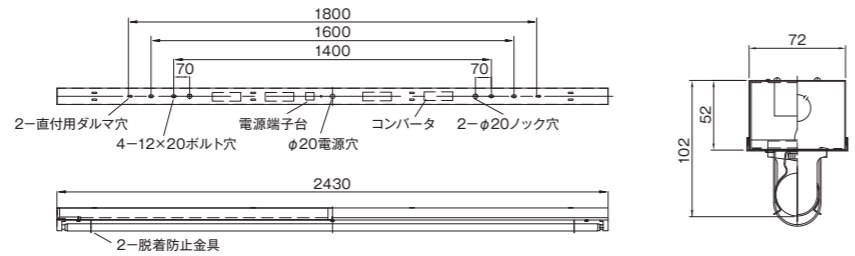

## 【トランプ型】

トランプ1灯用 OJ-600C1-TW-H ランプ:OPJ-600シリーズ

カラー：ホワイト 重量：0.7kg  
サイズ：幅61mm | 長さ618mm | 高さ83mm

トランプ1灯用 OJ-1200C1-TW-H ランプ:OPJ-1200シリーズ

カラー：ホワイト 重量：1.5kg  
サイズ：幅61mm | 長さ1,232mm | 高さ83mm

トランプ1灯用 OJ-2400C1-TW-H ランプ:OPJ-2400シリーズ

カラー：ホワイト 重量：5kg  
サイズ：幅72mm | 長さ2,430mm | 高さ102mm

トランプ2灯用 OJ-1200C2-TW-H ランプ:OPJ-1200シリーズ

カラー：ホワイト 重量：1.5kg  
サイズ：幅61mm | 長さ1,232mm | 高さ80mm

トランプ2灯用 OJ-2400C2-TW-H ランプ:OPJ-2400シリーズ

カラー：ホワイト 重量：4.7kg  
サイズ：幅130mm | 長さ2,430mm | 高さ105mm