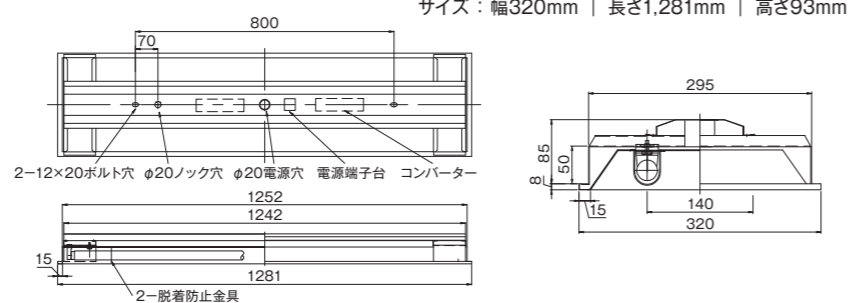

カラー：ホワイト 重量：2.02kg  
サイズ：幅150mm | 長さ1,232mm | 高さ80mm

【 埋込型 】

埋込2灯用 OJ-600U2-TW-H ランプ:OPJ-600シリーズ

カラー：ホワイト 重量：3.27kg  
サイズ：幅320mm | 長さ634mm | 高さ93mm

埋込2灯用 OJ-1200U2-TW-H ランプ:OPJ-1200シリーズ

カラー：ホワイト 重量：5.1kg  
サイズ：幅320mm | 長さ1,281mm | 高さ93mm