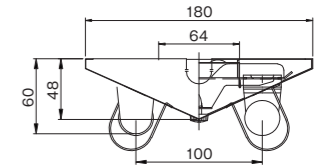

カラー：ホワイト 重量：4.86kg  
サイズ：幅150mm | 長さ2,438mm | 高さ105mm

逆富士2灯用 OJ-600V2-TW-H ランプ:OPJ-600シリーズ

カラー：ホワイト 重量：1.7kg  
サイズ：幅180mm | 長さ624mm | 高さ60mm

逆富士2灯用 OJ-1200V2-TW-H ランプ:OPJ-1200シリーズ

カラー：ホワイト 重量：2.5kg  
サイズ：幅180mm | 長さ1,242mm | 高さ60mm

カラー：ホワイト 重量：2.02kg  
サイズ：幅150mm | 長さ1,232mm | 高さ80mm

【 埋込型 】

埋込2灯用 OJ-600U2-TW-H ランプ:OPJ-600シリーズ

カラー：ホワイト 重量：3.27kg  
サイズ：幅320mm | 長さ634mm | 高さ93mm

埋込2灯用 OJ-1200U2-TW-H ランプ:OPJ-1200シリーズ

カラー：ホワイト 重量：5.1kg  
サイズ：幅320mm | 長さ1,281mm | 高さ93mm