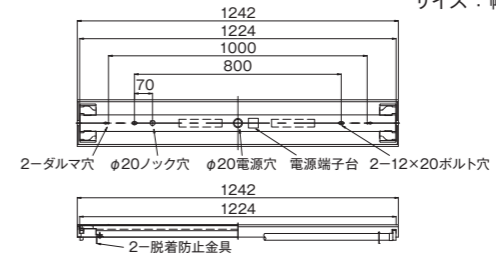

カラー：ホワイト 重量：4.86kg  
サイズ：幅150mm | 長さ2,438mm | 高さ105mm

逆富士2灯用 OJ-600V2-TW-H ランプ:OPJ-600シリーズ

カラー：ホワイト 重量：1.7kg  
サイズ：幅180mm | 長さ624mm | 高さ60mm

逆富士2灯用 OJ-1200V2-TW-H ランプ:OPJ-1200シリーズ

カラー：ホワイト 重量：2.5kg  
サイズ：幅180mm | 長さ1,242mm | 高さ60mm