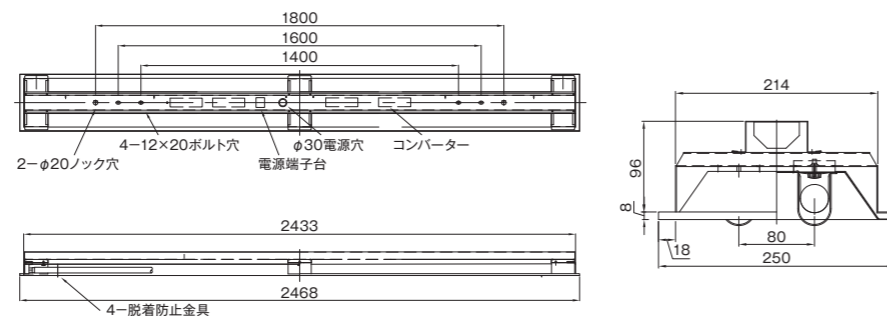

カラー：ホワイト 重量：2.02kg  
サイズ：幅150mm | 長さ1,232mm | 高さ80mm

【 埋込型 】

埋込2灯用 OJ-600U2-TW-H ランプ:OPJ-600シリーズ

カラー：ホワイト 重量：3.27kg  
サイズ：幅320mm | 長さ634mm | 高さ93mm

埋込2灯用 OJ-1200U2-TW-H ランプ:OPJ-1200シリーズ

カラー：ホワイト 重量：5.1kg  
サイズ：幅320mm | 長さ1,281mm | 高さ93mm

埋込2灯用 OJ-2400U2-TW-H ランプ:OPJ-2400シリーズ

カラー：ホワイト 重量：7.96kg  
サイズ：幅250mm | 長さ2,468mm | 高さ104mm

【 密閉防水型 】

密閉防水1灯用 OJ-600M1-TW ランプ:OPJ-600シリーズ

カラー：ホワイト 重量：1.1kg  
サイズ：幅90mm | 長さ655mm | 高さ93mm

密閉防水2灯用 OJ-600M2-TW ランプ:OPJ-600シリーズ