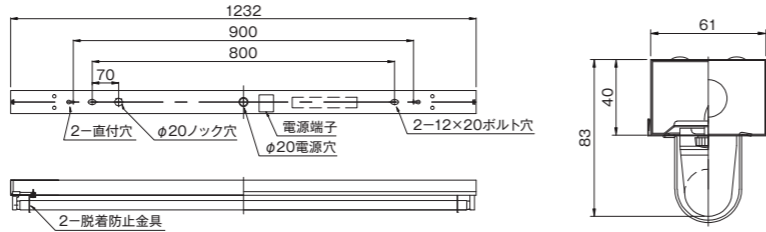

## 【トランプ型】

トランプ1灯用 OJ-600C1-TW-H ランプ:OPJ-600シリーズ

カラー：ホワイト 重量：0.7kg  
サイズ：幅61mm | 長さ618mm | 高さ83mm

トランプ1灯用 OJ-1200C1-TW-H ランプ:OPJ-1200シリーズ

カラー：ホワイト 重量：1.5kg  
サイズ：幅61mm | 長さ1,232mm | 高さ83mm

トランプ1灯用 OJ-2400C1-TW-H ランプ:OPJ-2400シリーズ

カラー：ホワイト 重量：5kg  
サイズ：幅72mm | 長さ2,430mm | 高さ102mm

トランプ2灯用 OJ-1200C2-TW-H ランプ:OPJ-1200シリーズ

カラー：ホワイト 重量：1.5kg  
サイズ：幅61mm | 長さ1,232mm | 高さ80mm

トランプ2灯用 OJ-2400C2-TW-H ランプ:OPJ-2400シリーズ

カラー：ホワイト 重量：4.7kg  
サイズ：幅130mm | 長さ2,430mm | 高さ105mm