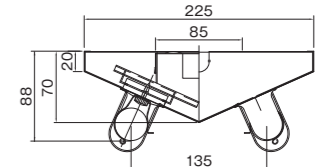

カラー：ホワイト 重量：6.7kg
サイズ：幅225mm | 長さ2,438mm | 高さ88mm