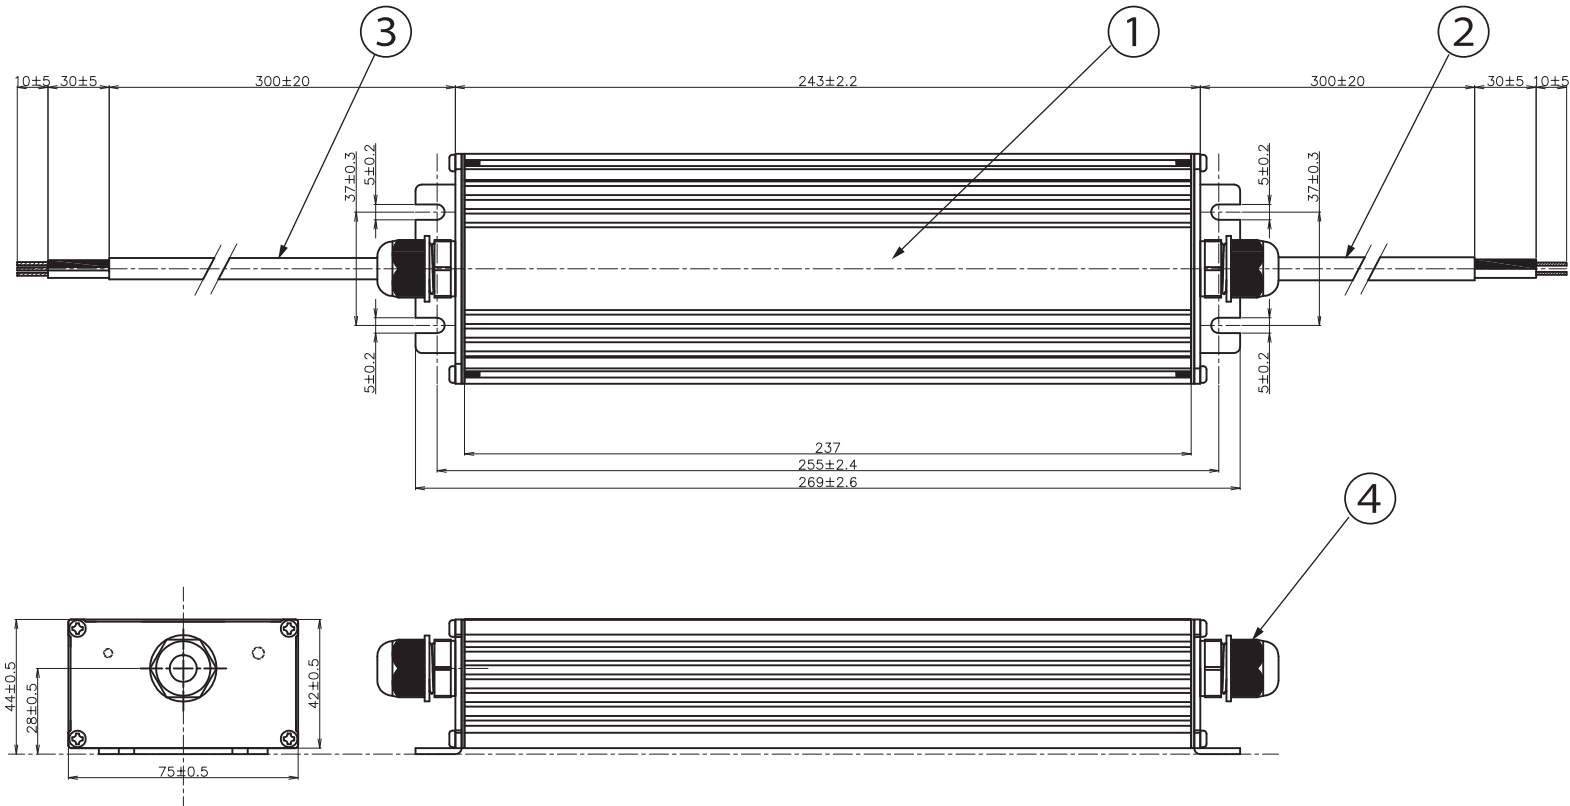

注 意

1. 本製品は、直射日光が当たる場所や人が触れることができる場所、潮風及び腐食性ガスなどに曝される場所では、ご使用いただけません。
2. 本製品は、定電圧DC24V専用です。接続の際は、+-の極性にご注意ください。
3. 延長ケーブルをご使用の際は、本電源に使用している線より太い線をご使用ください。また、結線部は防水処理を施してください。
4. 不適切な接続があった場合、安全防護機能が動作し、2次側の通電を遮断します。
安全保護機能が動作したときは、一旦1次側電源を遮断し、短絡など無いかをご確認の上、数分後電源通電を再開してください。
5. 製品保証規約については、ホームページ又はカタログを参照いただけますようお願い申し上げます。
6. 施工やご使用にあたっては、事前に必ず取扱説明書をお読みください。

部番	部 品 名	材 質	備 考
1	ケース	アルミニウム	アルマイト処理
2	二次側ケーブル	HVCTF(2重ビニール被膜ケーブル)	0.75mm ² × 2芯(白・黒)
3	一次側ケーブル	HVCTF(2重ビニール被膜ケーブル)	0.75mm ² × 3芯(白・黒・緑/黄)
4	ブッシュ	TPE(熱可塑性エラストマー)+EPDM	黒

定格入力電圧	AC 100V / 200V / 240V	コールドスタート突入電流	4App以下
定格入力周波数	50/60Hz	動作周囲温度範囲	-30℃ ~ 60℃
入力電流(最大負荷)	1.73A	保存温度範囲	-40℃ ~ 85℃
力率	0.95以上(AC100V),0.92以上(AC200V)	動作・保存湿度範囲	10% ~ 90%(結露無き事)
効率	TYP89%(AC100V),TYP90%(AC200V)	環境保護等級	IP67
定格出力電圧	DC24V ±5%	安全規格	PSE/IEC
定格出力電流	6.25A	製品重量	1.4kg
定格消費電流	150W	製品保証期間	3年間

品番	3SV-6R25-24NF		
制定	2020年3月24日		
品名	電流定電圧電源ユニット DC24V定電圧 150Wタイプ		
承認	作成		
犬飼	大野		
単位: mm	第三角法	株式会社OPTILED LIGHTING	